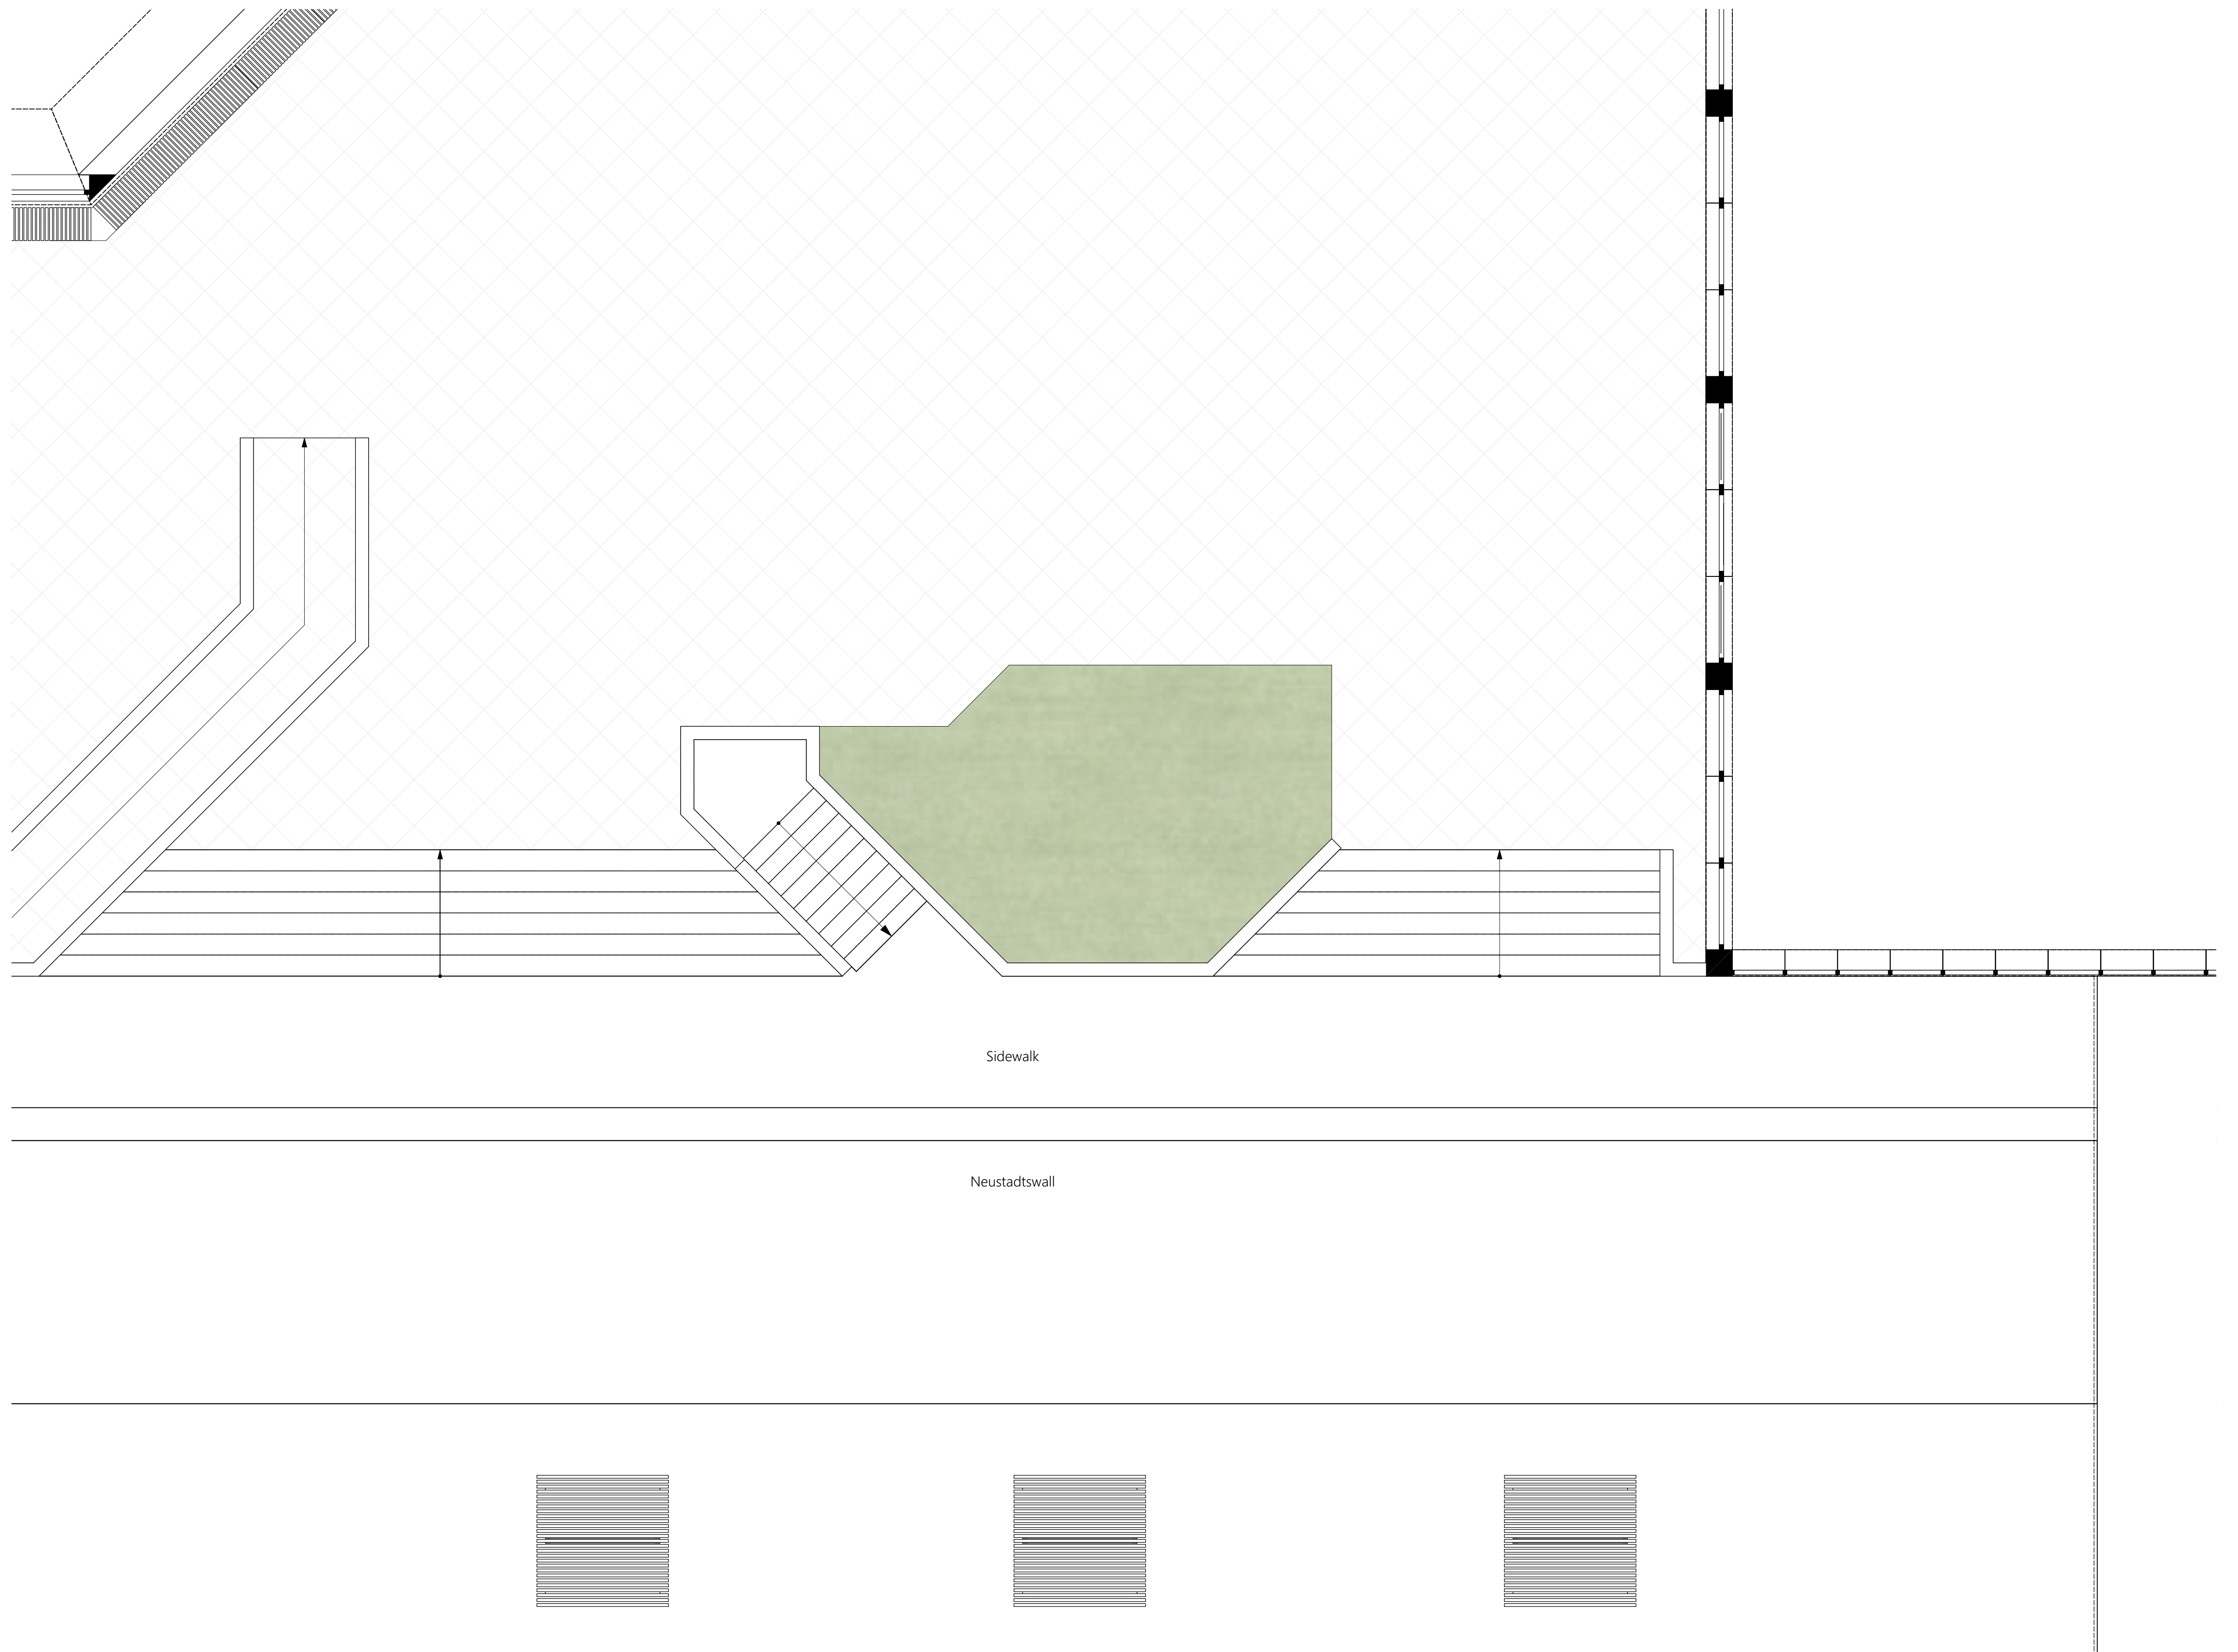

CAMPUSGRÜN HOCHSCHULE BREMEN

KONZEPTIDEE NEUSTADTSWALL 30

"GREEN IN BETWEEN"

SITUATION BESTAND

SITUATION KONZEPT

ANSICHT NEUSTADTSWALL

PERSPEKTIVE NEUSTADTSWALL

PERSPEKTIVE HAUPTINGANG HSB