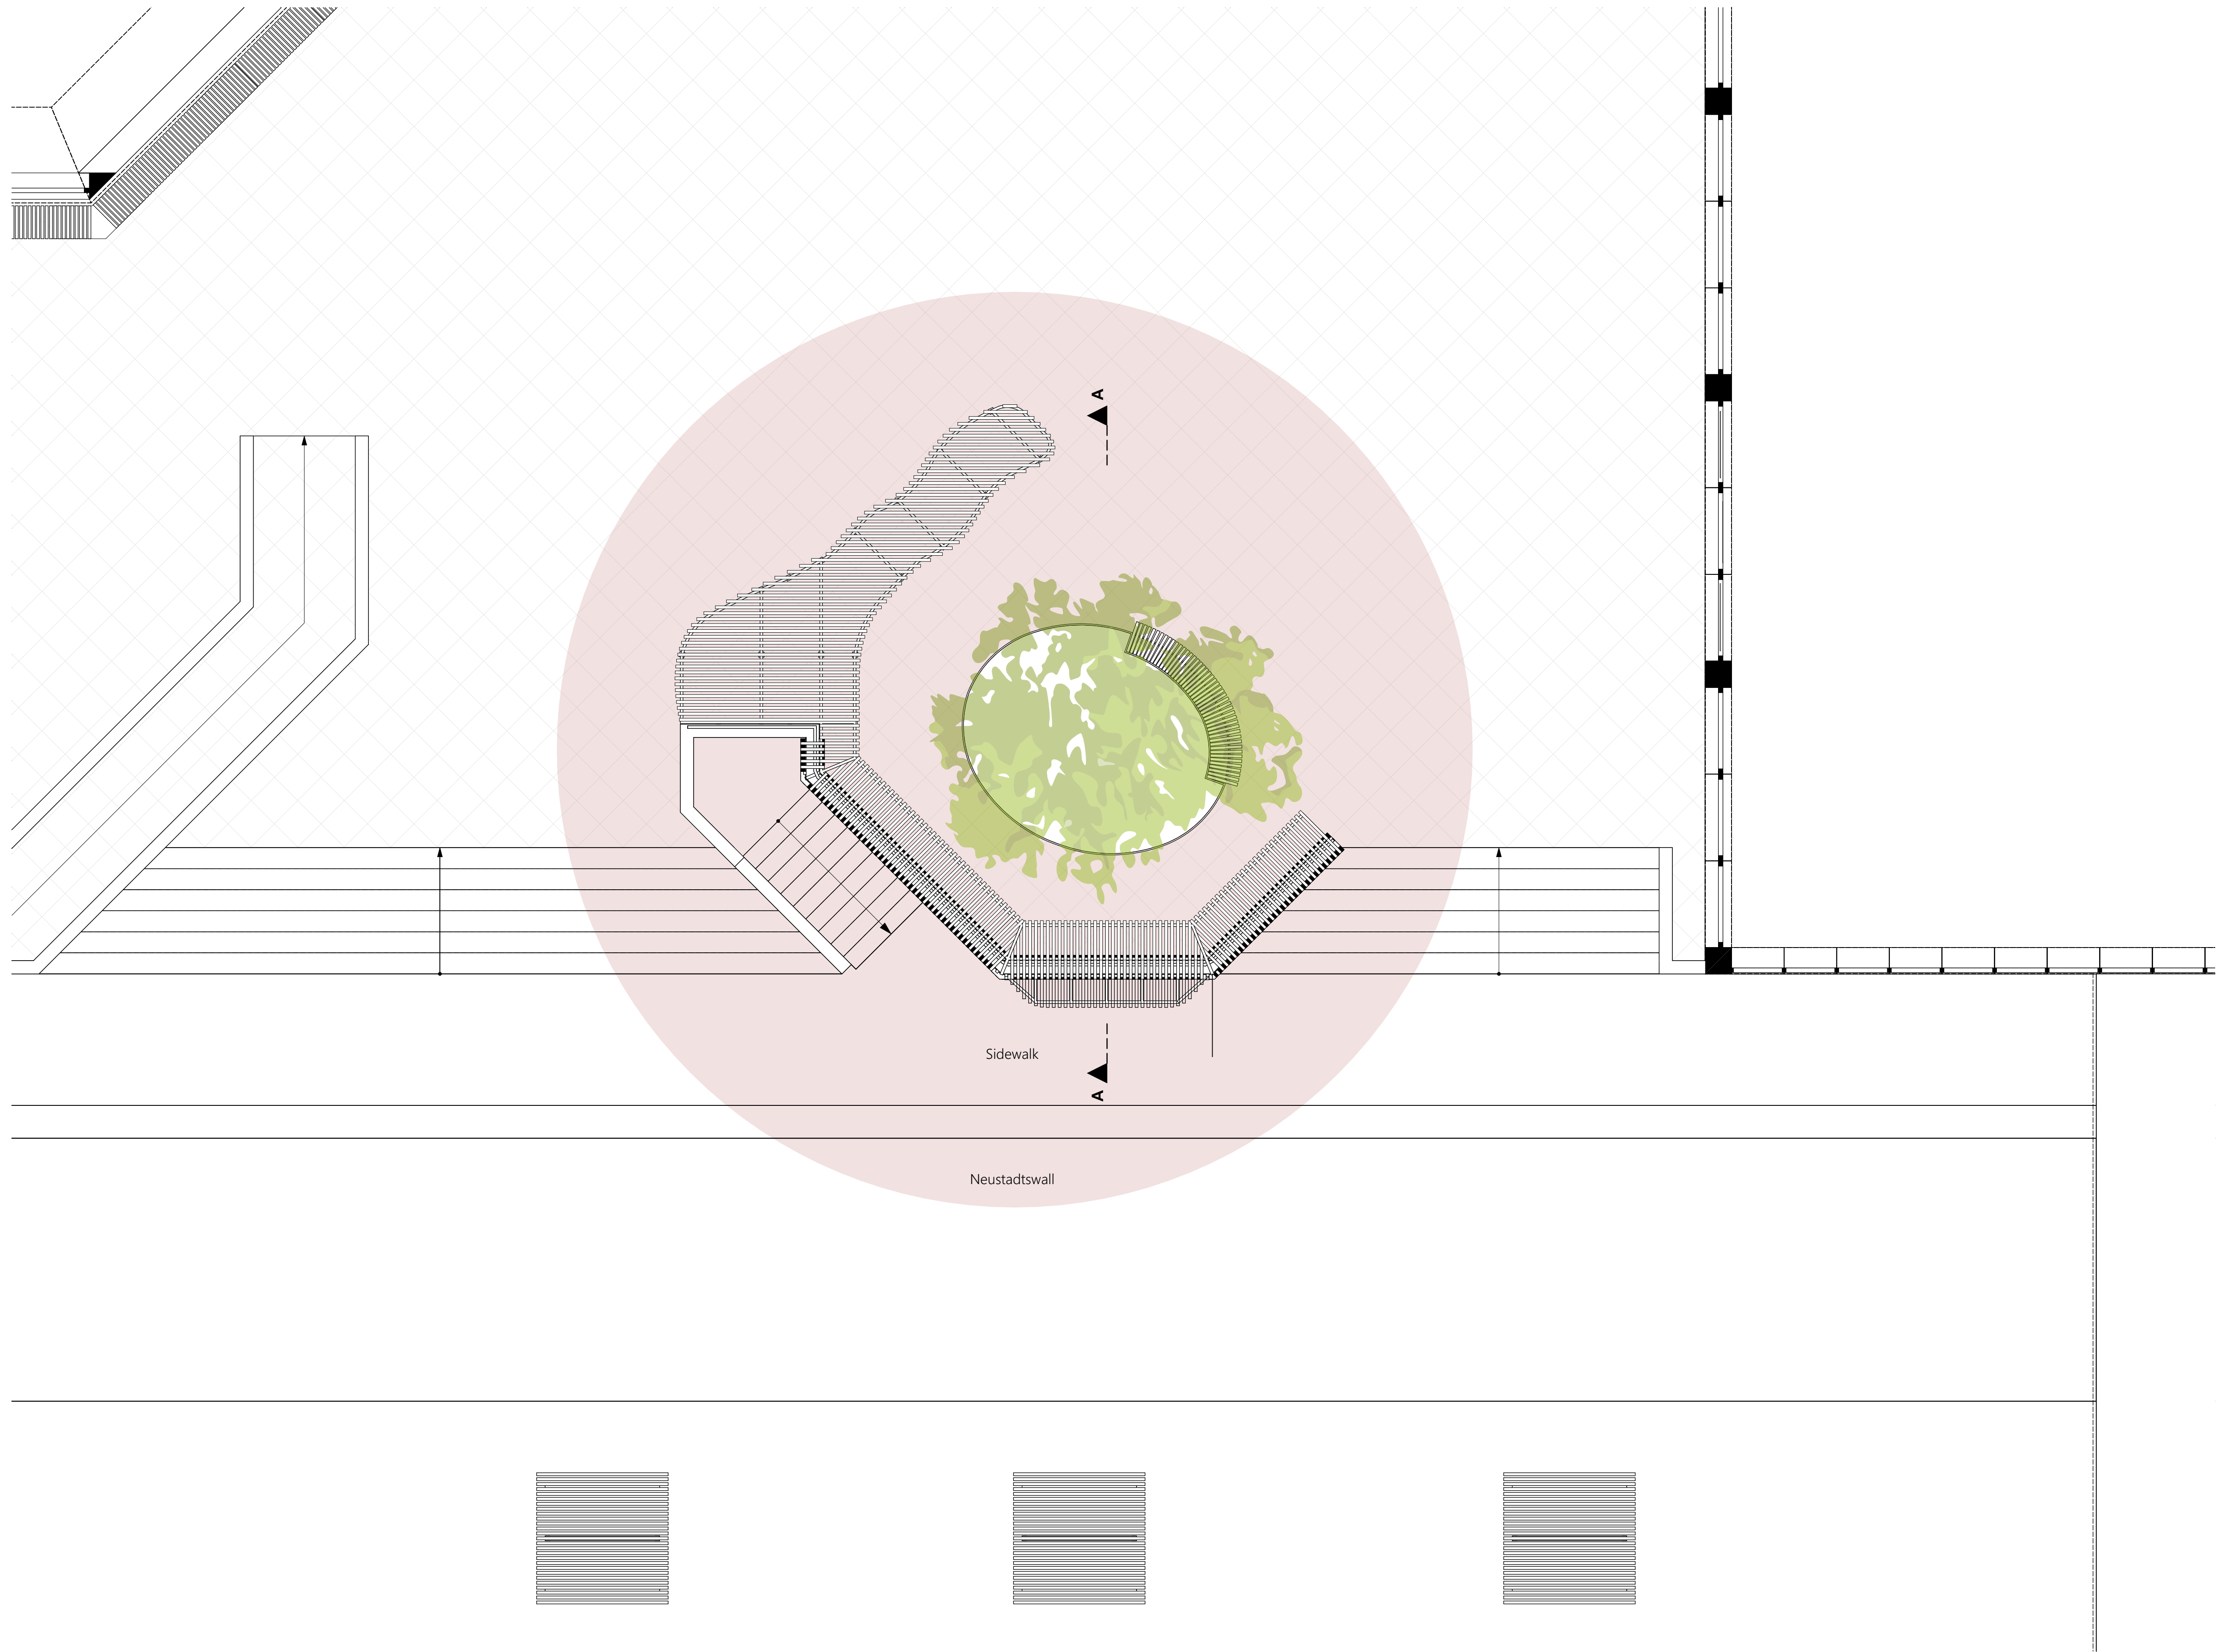

CAMPUSGRÜN HOCHSCHULE BREMEN

KONZEPTIDEE NEUSTADTSWALL 30

"GREEN IN BETWEEN"

SITUATION BESTAND

SITUATION KONZEPT

ANSICHT NEUSTADTSWALL

PERSPEKTIVE NEUSTADTSWALL

PERSPEKTIVE HAUPTINGANG HSB