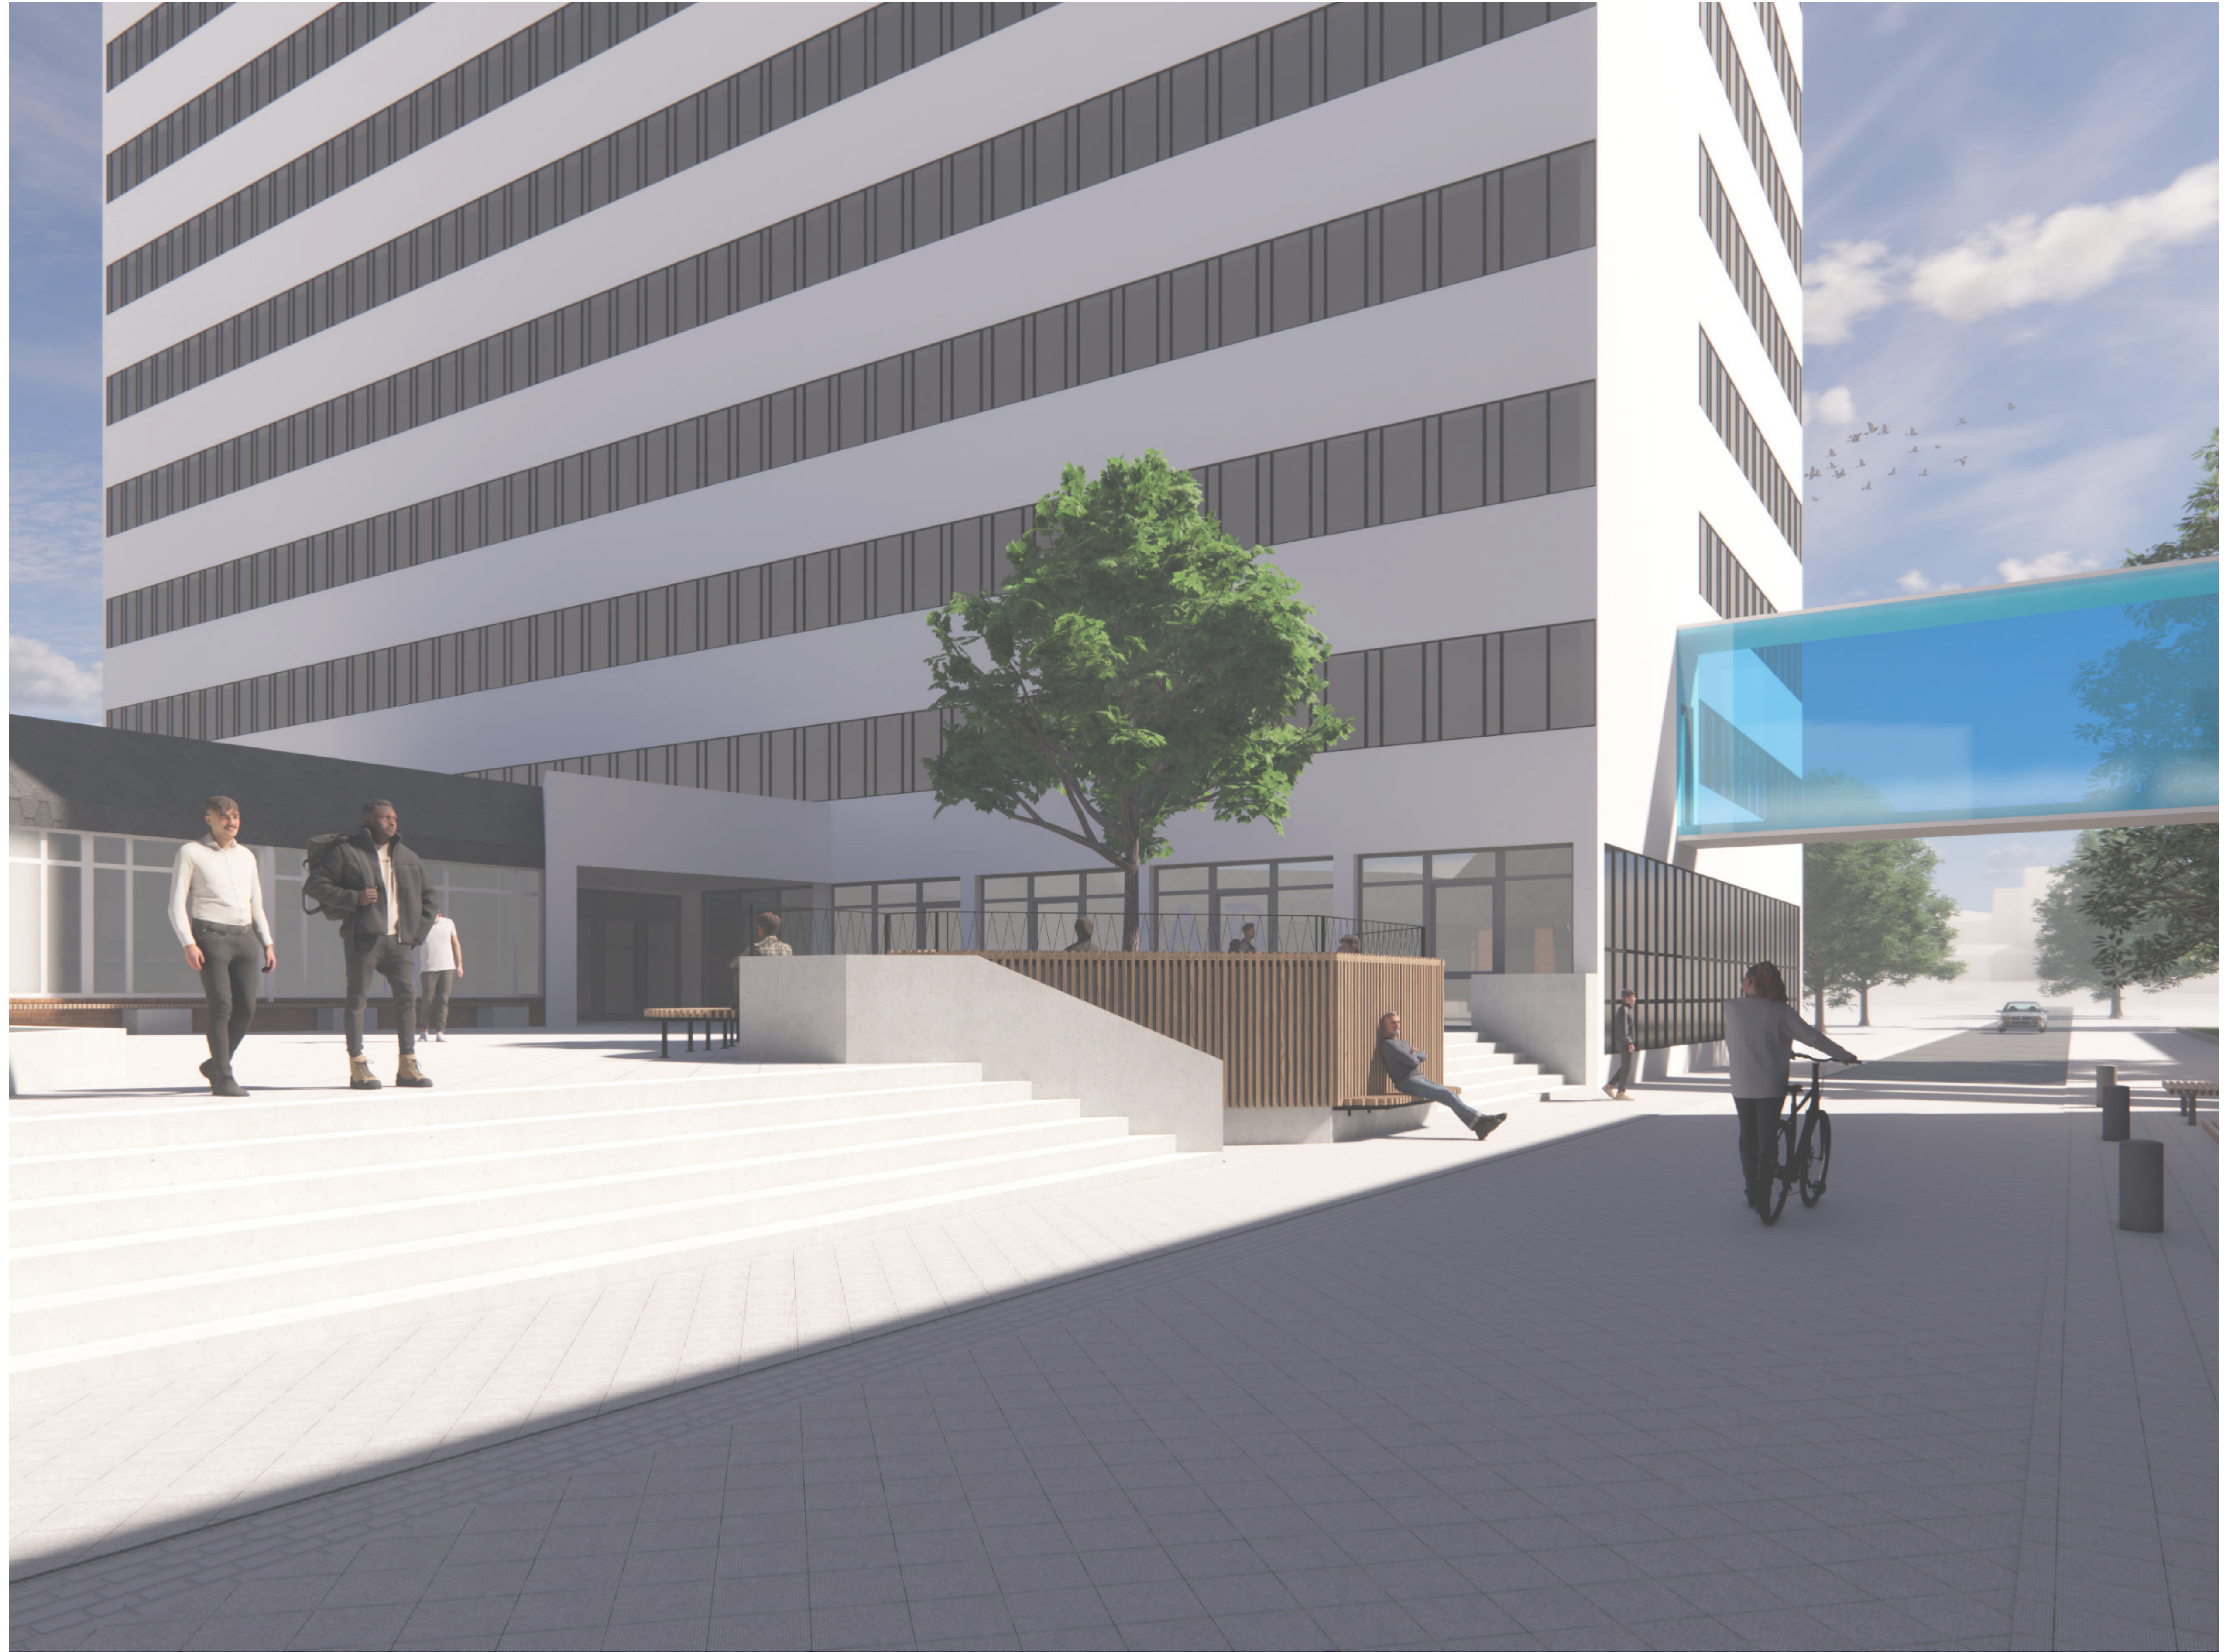

CAMPUSGRÜN HOCHSCHULE BREMEN

KONZEPTIDEE NEUSTADTSWALL 30

"GREEN IN BETWEEN"

SITUATION BESTAND

SITUATION KONZEPT

ANSICHT NEUSTADTSWALL

PERSPEKTIVE NEUSTADTSWALL

PERSPEKTIVE HAUPTINGANG HSB