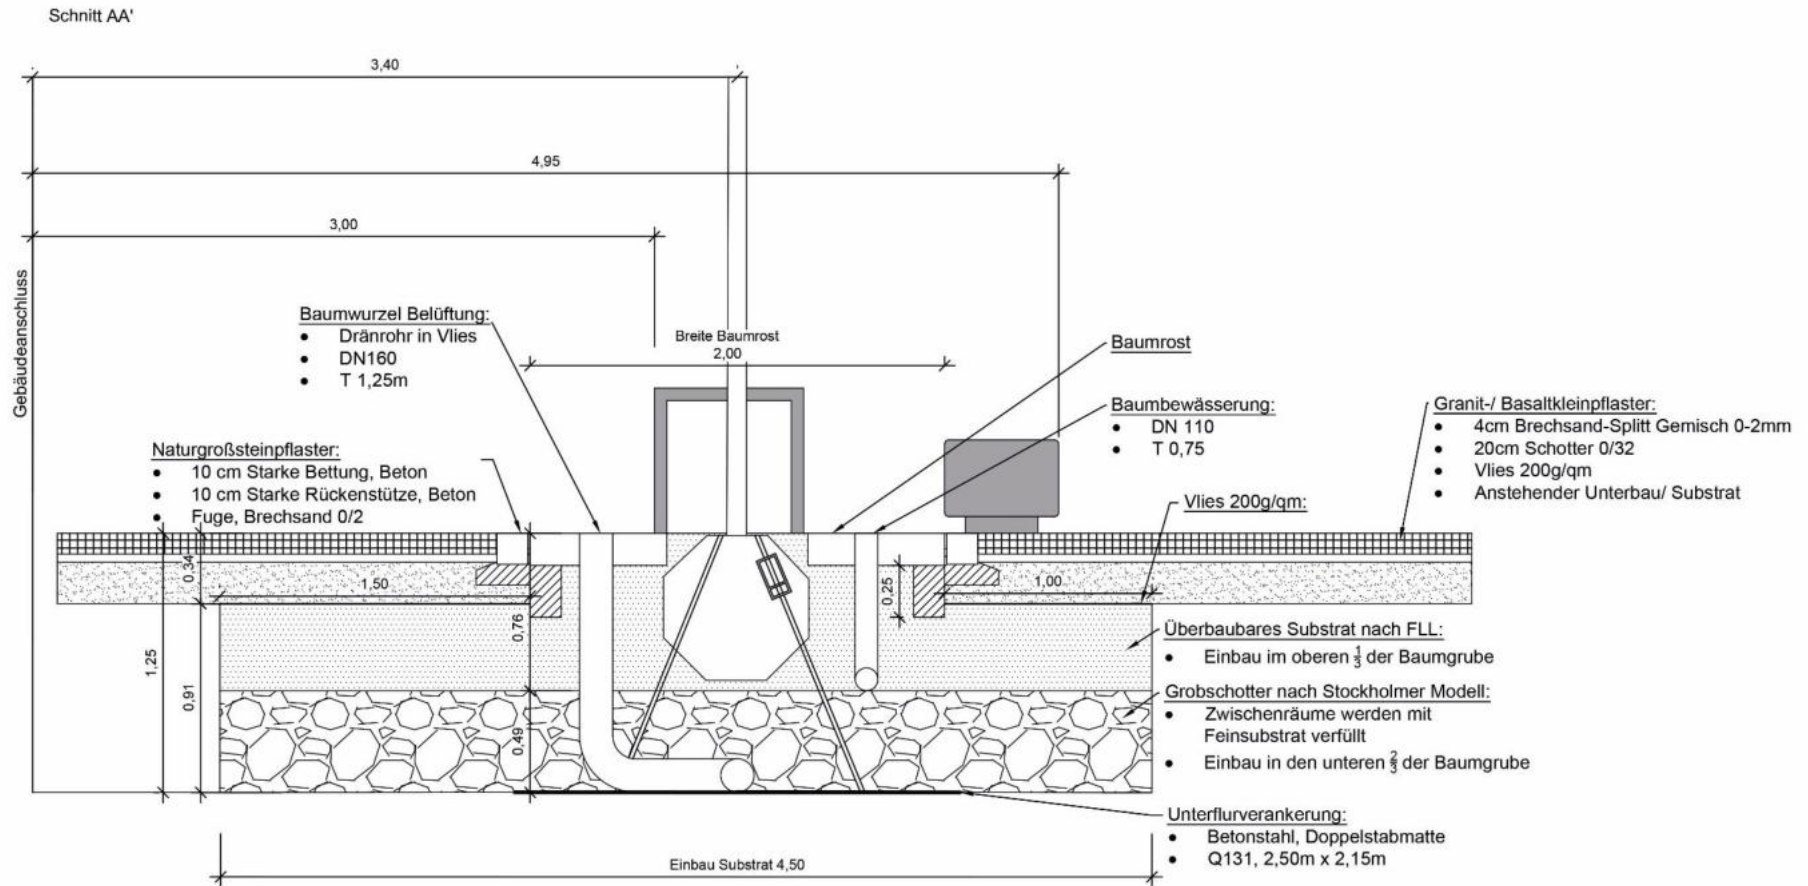

Baumpflanzungen am
Standort Delmemarkt/
Pappelstraße

Beiratssitzung
am 07.12.2023

Markttag am 13.06.2023

Abdeckung der Baumscheiben mit Baumrosten aus Stahl

Detail D
Fahrradbügel
M 1:25

Stammschutz

Sitzelemente
aus Beton als
Anfahrtschutz

Lageplan der Absperrung
1. + 2. Bauabschnitt

Vielen Dank für die
Aufmerksamkeit!