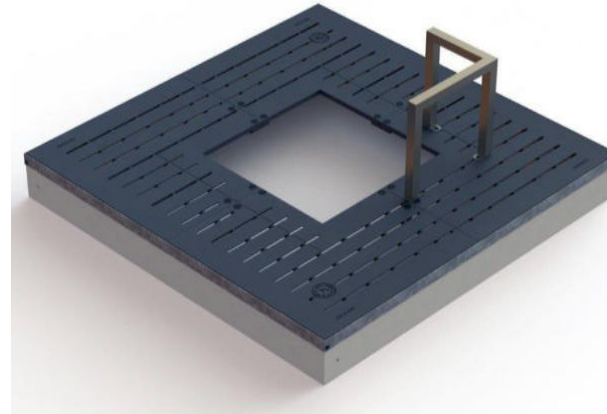

Baumpflanzungen am
Standort Delmemarkt/
Pappelstraße

Beiratssitzung
am 07.12.2023

Markttag am 13.06.2023

Abdeckung der Baumscheiben mit Baumrosten aus Stahl

Detail D
Fahrradbügel
M 1:25

Stammschutz

Sitzelemente
aus Beton als
Anfahrtschutz