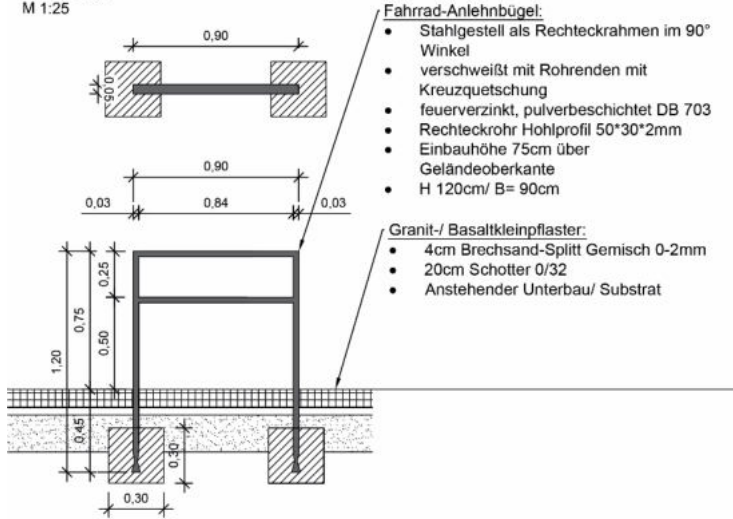

Baumpflanzungen am
Standort Delmemarkt/
Pappelstraße

Beiratssitzung
am 07.12.2023

Markttag am 13.06.2023

Abdeckung der Baumscheiben mit Baumrosten aus Stahl

Detail D
Fahrradbügel
M 1:25

Stammschutz

Sitzelemente
aus Beton als
Anfahrtschutz

Lageplan der Absperrung
1. + 2. Bauabschnitt

Vielen Dank für die
Aufmerksamkeit!