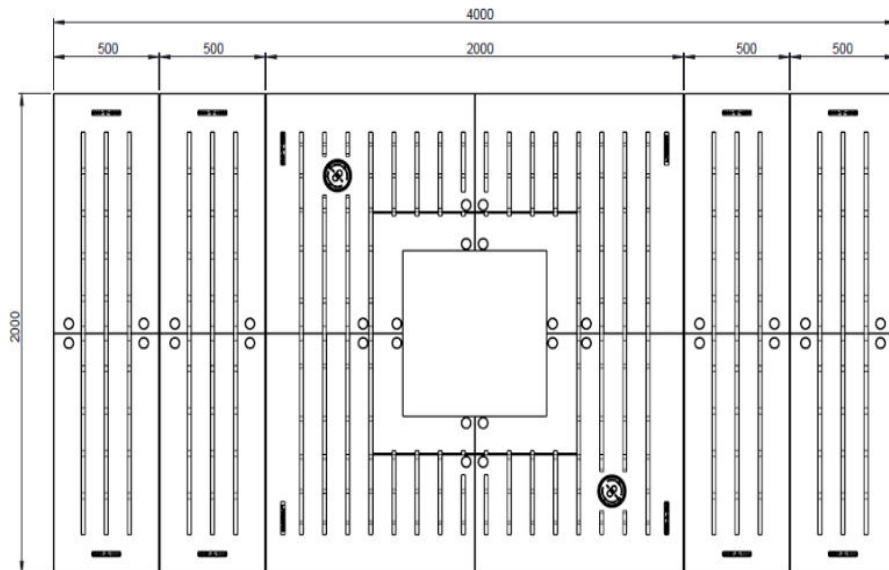

Baumpflanzungen am
Standort Delmemarkt/
Pappelstraße

Beiratssitzung
am 07.12.2023

Markttag am 13.06.2023

Abdeckung der Baumscheiben mit Baumrosten aus Stahl

Detail D
Fahrradbügel
M 1:25

Stammschutz

Sitzelemente
aus Beton als
Anfahrtschutz

Lageplan der Absperrung
1. + 2. Bauabschnitt

Vielen Dank für die
Aufmerksamkeit!