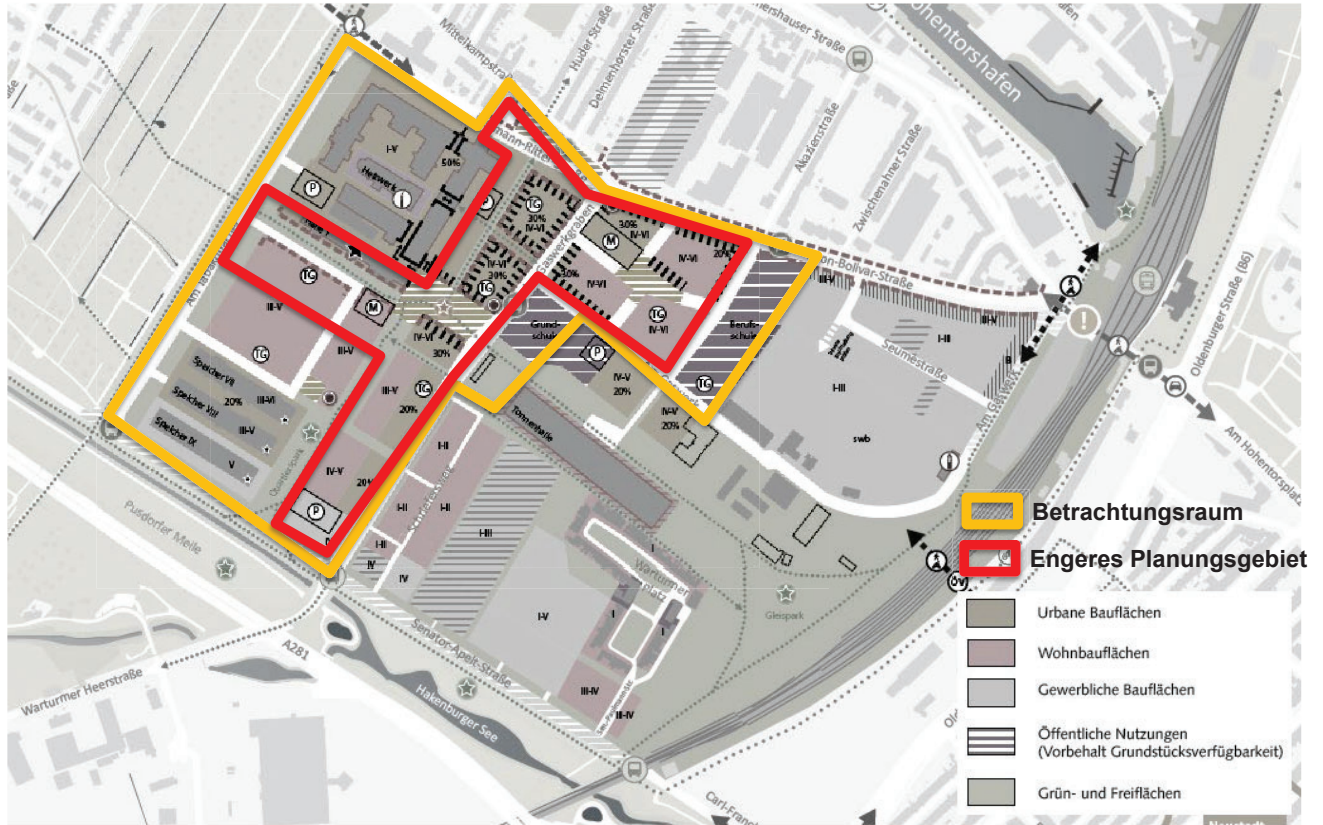

Masterplan Vorderes Woltmershausen

Beschlussfassung Masterplan Frühjahr 2020

Vorderes Woltmershausen

Masterplan: Städtebauliches Konzept

Vorderes Woltmershausen

Beauftragung Rahmenplan: Elberg / Möllers / Argus, HH

Folie 5

23. Februar 2021

Vorderes Woltmershausen

Prüfung von Lage der:

- Quartiersmitte / Quartiersplatz
- Grundschule
- Grünachsen

Favorit:

- Quartiersplatz im Norden
- Grundschule im Norden am Quartiersplatz
- Neue Grüne Mitte im Tabakquartier

Vorderes Woltmershausen

Leitbild Variante 2

Hinweis: Alle Leitbilder erlauben einen sinnvollen bzw. den Nutzungen angemessenen Ausbau der Straße Am Gaswerksgraben

Vorderes Woltmershausen

Städtebau – Leitbildvariante 2

Vorderes Woltmershausen

Leitbild Variante 1 (Favorit)

Hinweis: Alle Leitbilder erlauben einen sinnvollen bzw. den Nutzungen angemessenen Ausbau der Straße Am Gaswerksgraben

Vorderes Woltmershausen

Städtebau – Leitbildvariante 1 (Favorit)