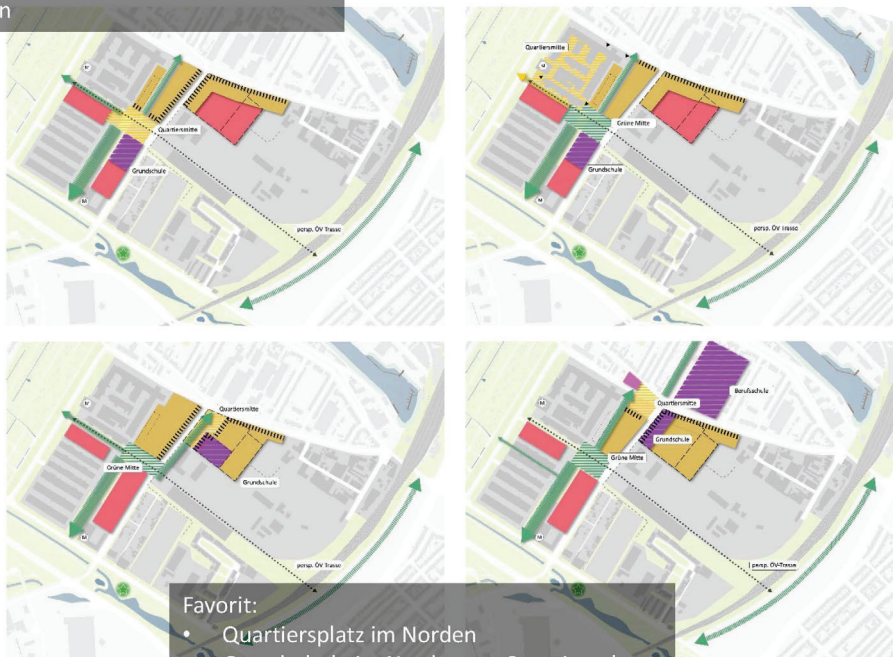

Masterplan Vorderes Woltmershausen

Beschlussfassung Masterplan Frühjahr 2020

Vorderes Woltmershausen

Masterplan: Städtebauliches Konzept

Vorderes Woltmershausen

Beauftragung Rahmenplan: Elberg / Möllers / Argus, HH

Folie 5

23. Februar 2021

Vorderes Woltmershausen

Prüfung von Lage der:

- Quartiersmitte / Quartiersplatz
- Grundschule
- Grünachsen

Favorit:

- Quartiersplatz im Norden
- Grundschule im Norden am Quartiersplatz
- Neue Grüne Mitte im Tabakquartier

Vorderes Woltmershausen

Leitbild Variante 2

Hinweis: Alle Leitbilder erlauben einen sinnvollen bzw. den Nutzungen angemessenen Ausbau der Straße Am Gaswerksgraben

Vorderes Woltmershausen

Städtebau – Leitbildvariante 2

Vorderes Woltmershausen

Leitbild Variante 1 (Favorit)

Hinweis: Alle Leitbilder erlauben einen sinnvollen bzw. den Nutzungen angemessenen Ausbau der Straße Am Gaswerksgraben

Vorderes Woltmershausen

Städtebau – Leitbildvariante 1 (Favorit)