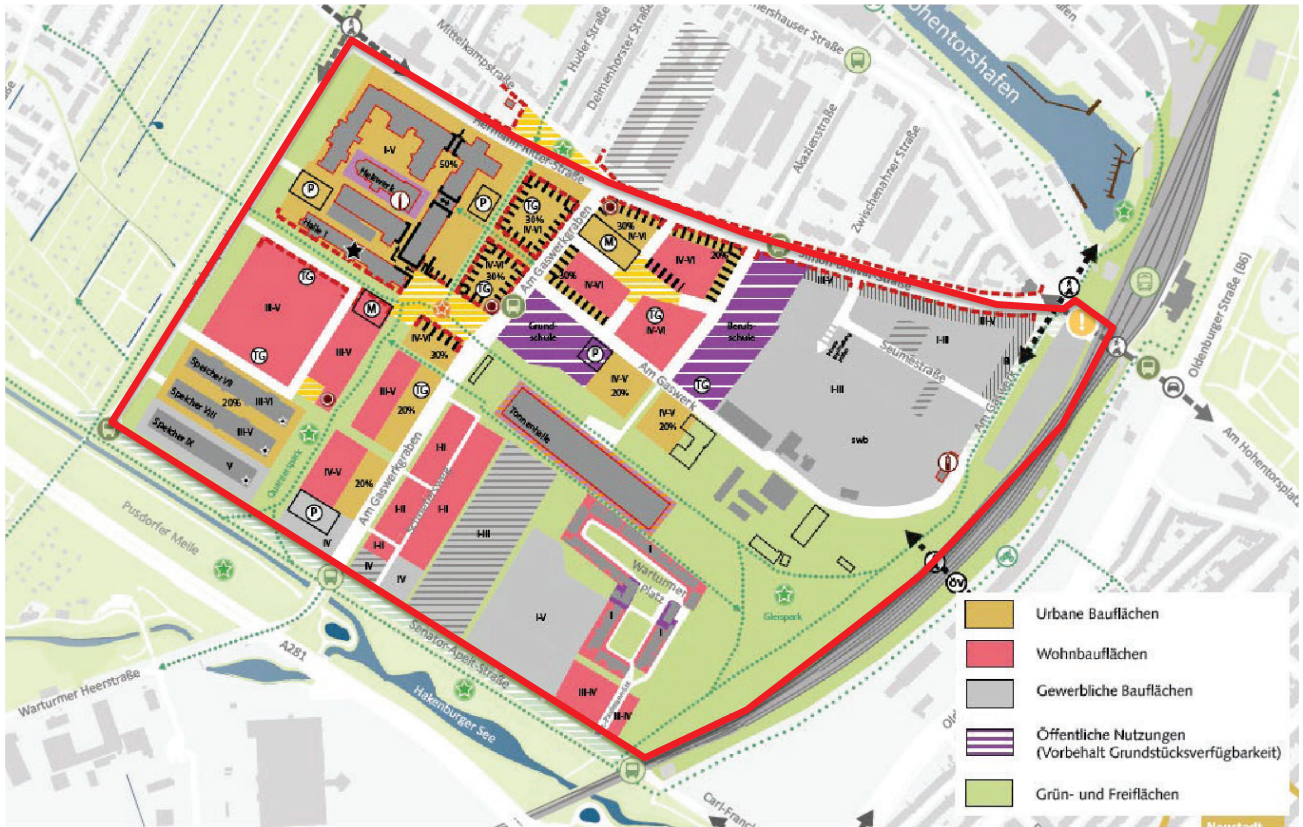

Masterplan Vorderes Woltmershausen

Beschlussfassung Masterplan Frühjahr 2020

Vorderes Woltmershausen

Masterplan: Städtebauliches Konzept

Vorderes Woltmershausen

Beauftragung Rahmenplan: Elberg / Möllers / Argus, HH

Folie 5

23. Februar 2021

Vorderes Woltmershausen

Prüfung von Lage der:

- Quartiersmitte / Quartiersplatz
- Grundschule
- Grünachsen

Favorit:

- Quartiersplatz im Norden
- Grundschule im Norden am Quartiersplatz
- Neue Grüne Mitte im Tabakquartier

Vorderes Woltmershausen

Leitbild Variante 2

Hinweis: Alle Leitbilder erlauben einen sinnvollen bzw. den Nutzungen angemessenen Ausbau der Straße Am Gaswerksgraben

Vorderes Woltmershausen

Städtebau – Leitbildvariante 2

Vorderes Woltmershausen

Leitbild Variante 1 (Favorit)

Hinweis: Alle Leitbilder erlauben einen sinnvollen bzw. den Nutzungen angemessenen Ausbau der Straße Am Gaswerksgraben

Vorderes Woltmershausen

Städtebau – Leitbildvariante 1 (Favorit)