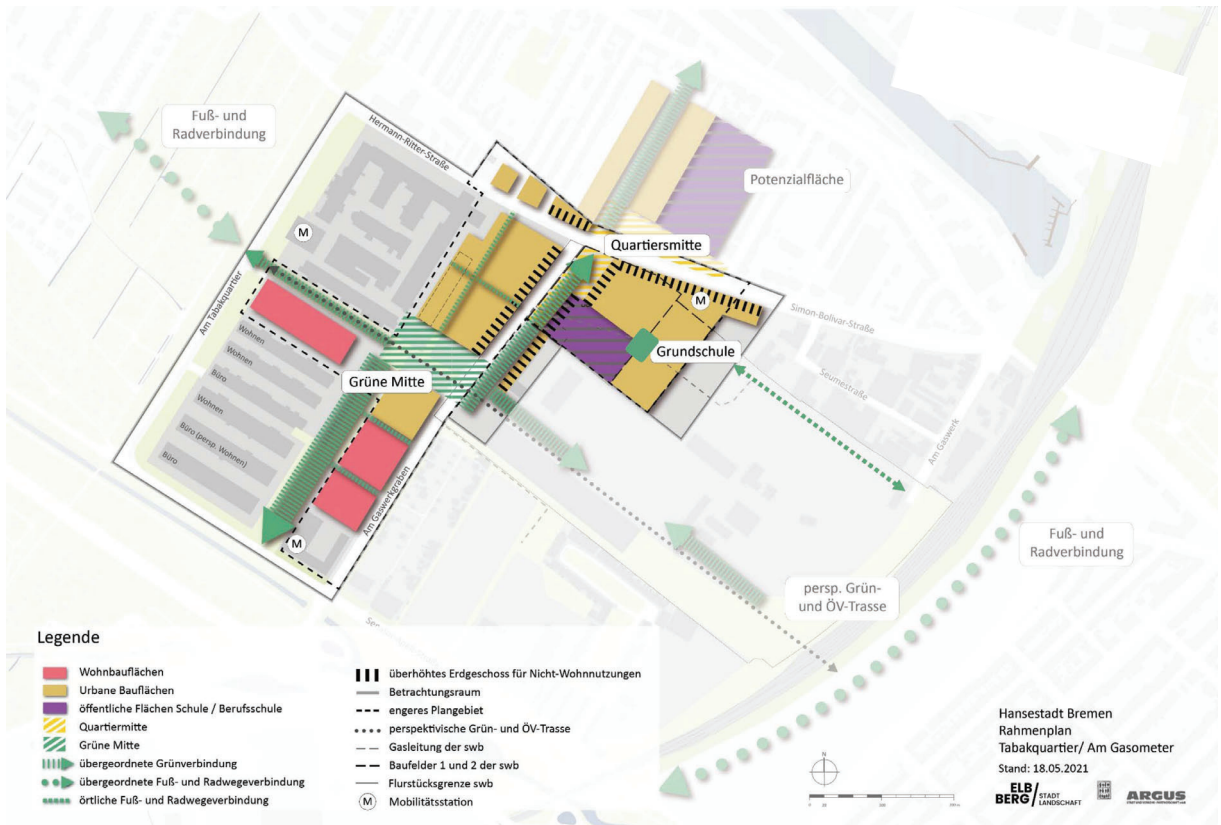

Folie 5

23. Februar 2021

Vorderes Woltmershausen

Prüfung von Lage der:

- Quartiersmitte / Quartiersplatz
- Grundschule
- Grünachsen

Favorit:

- Quartiersplatz im Norden
- Grundschule im Norden am Quartiersplatz
- Neue Grüne Mitte im Tabakquartier

Vorderes Woltmershausen

Leitbild Variante 2

Hinweis: Alle Leitbilder erlauben einen sinnvollen bzw. den Nutzungen angemessenen Ausbau der Straße Am Gaswerksgraben

Vorderes Woltmershausen

Städtebau – Leitbildvariante 2

Vorderes Woltmershausen

Leitbild Variante 1 (Favorit)

Hinweis: Alle Leitbilder erlauben einen sinnvollen bzw. den Nutzungen angemessenen Ausbau der Straße Am Gaswerksgraben

Vorderes Woltmershausen

Städtebau – Leitbildvariante 1 (Favorit)

Masterplan Vorderes Woltmershausen

Folie 14

19. Juli 2021

Masterplan Vorderes Woltmershausen

Referenzen Freiraum – Grüne Mitte

Folie 17

19. Juli 2021

Masterplan Vorderes Woltmershausen