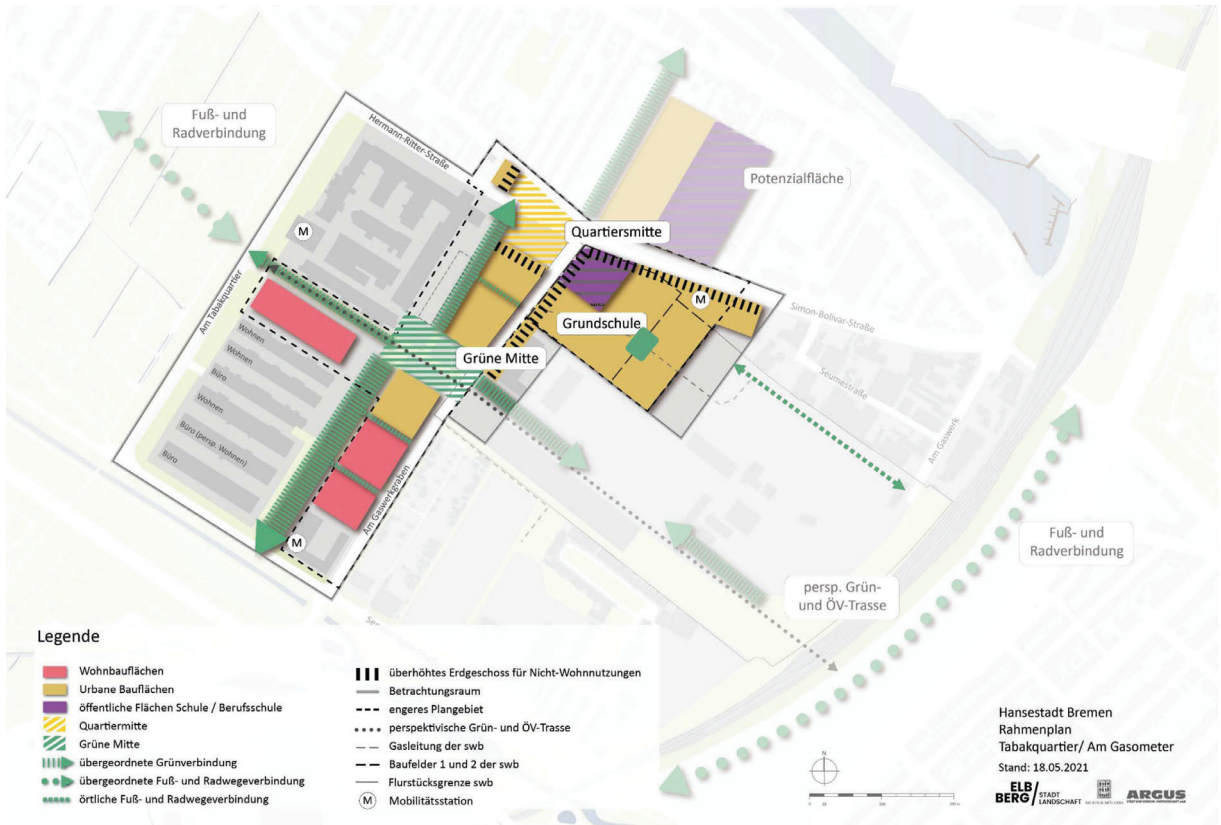

Masterplan Vorderes Woltmershausen

Beschlussfassung Masterplan Frühjahr 2020

Vorderes Woltmershausen

Masterplan: Städtebauliches Konzept

Vorderes Woltmershausen

Beauftragung Rahmenplan: Elberg / Möllers / Argus, HH

Folie 5

23. Februar 2021

Vorderes Woltmershausen

Prüfung von Lage der:

- Quartiersmitte / Quartiersplatz
- Grundschule
- Grünachsen

Favorit:

- Quartiersplatz im Norden
- Grundschule im Norden am Quartiersplatz
- Neue Grüne Mitte im Tabakquartier

Vorderes Woltmershausen

Leitbild Variante 2

Hinweis: Alle Leitbilder erlauben einen sinnvollen bzw. den Nutzungen angemessenen Ausbau der Straße Am Gaswerksgraben

Vorderes Woltmershausen

Städtebau – Leitbildvariante 2

Vorderes Woltmershausen

Leitbild Variante 1 (Favorit)

Hinweis: Alle Leitbilder erlauben einen sinnvollen bzw. den Nutzungen angemessenen Ausbau der Straße Am Gaswerksgraben

Vorderes Woltmershausen

Städtebau – Leitbildvariante 1 (Favorit)