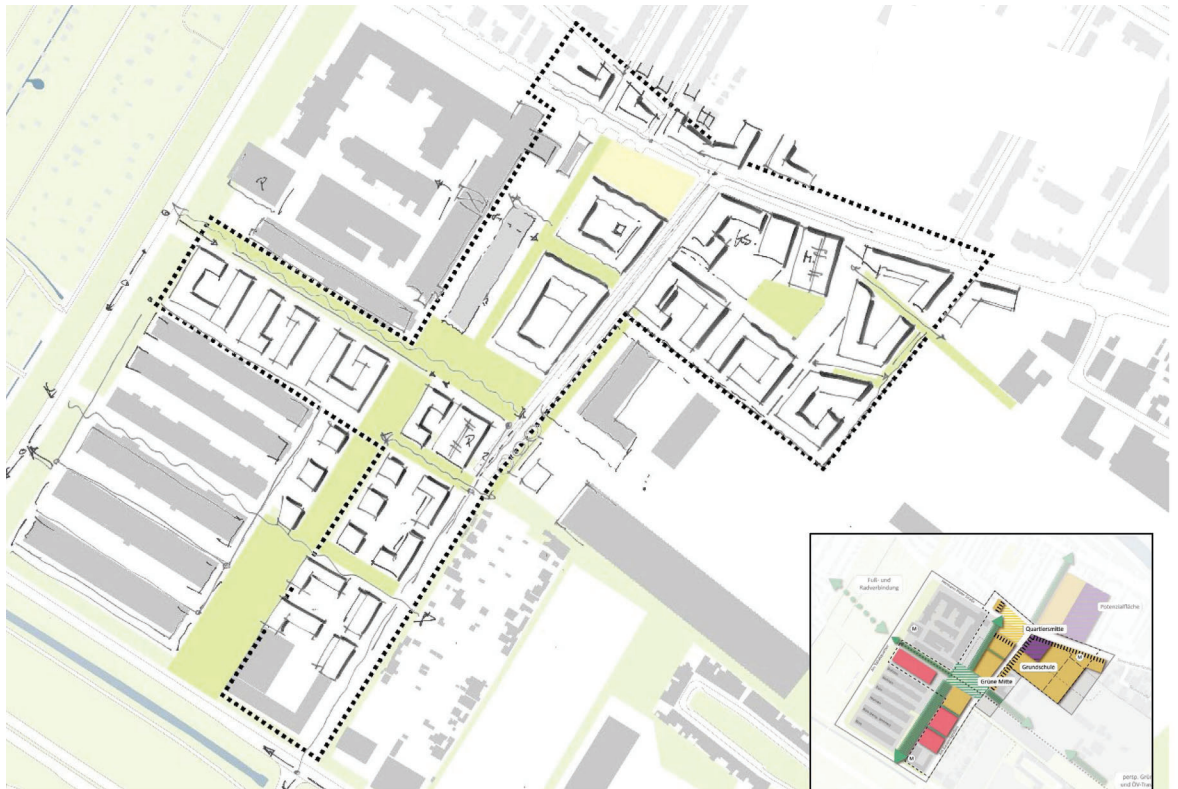

Masterplan Vorderes Woltmershausen

Beschlussfassung Masterplan Frühjahr 2020

Vorderes Woltmershausen

Masterplan: Städtebauliches Konzept

Vorderes Woltmershausen

Beauftragung Rahmenplan: Elberg / Möllers / Argus, HH

Folie 5

23. Februar 2021

Vorderes Woltmershausen

Prüfung von Lage der:

- Quartiersmitte / Quartiersplatz
- Grundschule
- Grünachsen

Favorit:

- Quartiersplatz im Norden
- Grundschule im Norden am Quartiersplatz
- Neue Grüne Mitte im Tabakquartier

Vorderes Woltmershausen

Leitbild Variante 2

Hinweis: Alle Leitbilder erlauben einen sinnvollen bzw. den Nutzungen angemessenen Ausbau der Straße Am Gaswerksgraben

Vorderes Woltmershausen

Städtebau – Leitbildvariante 2

Vorderes Woltmershausen

Leitbild Variante 1 (Favorit)

Hinweis: Alle Leitbilder erlauben einen sinnvollen bzw. den Nutzungen angemessenen Ausbau der Straße Am Gaswerksgraben

Vorderes Woltmershausen

Städtebau – Leitbildvariante 1 (Favorit)