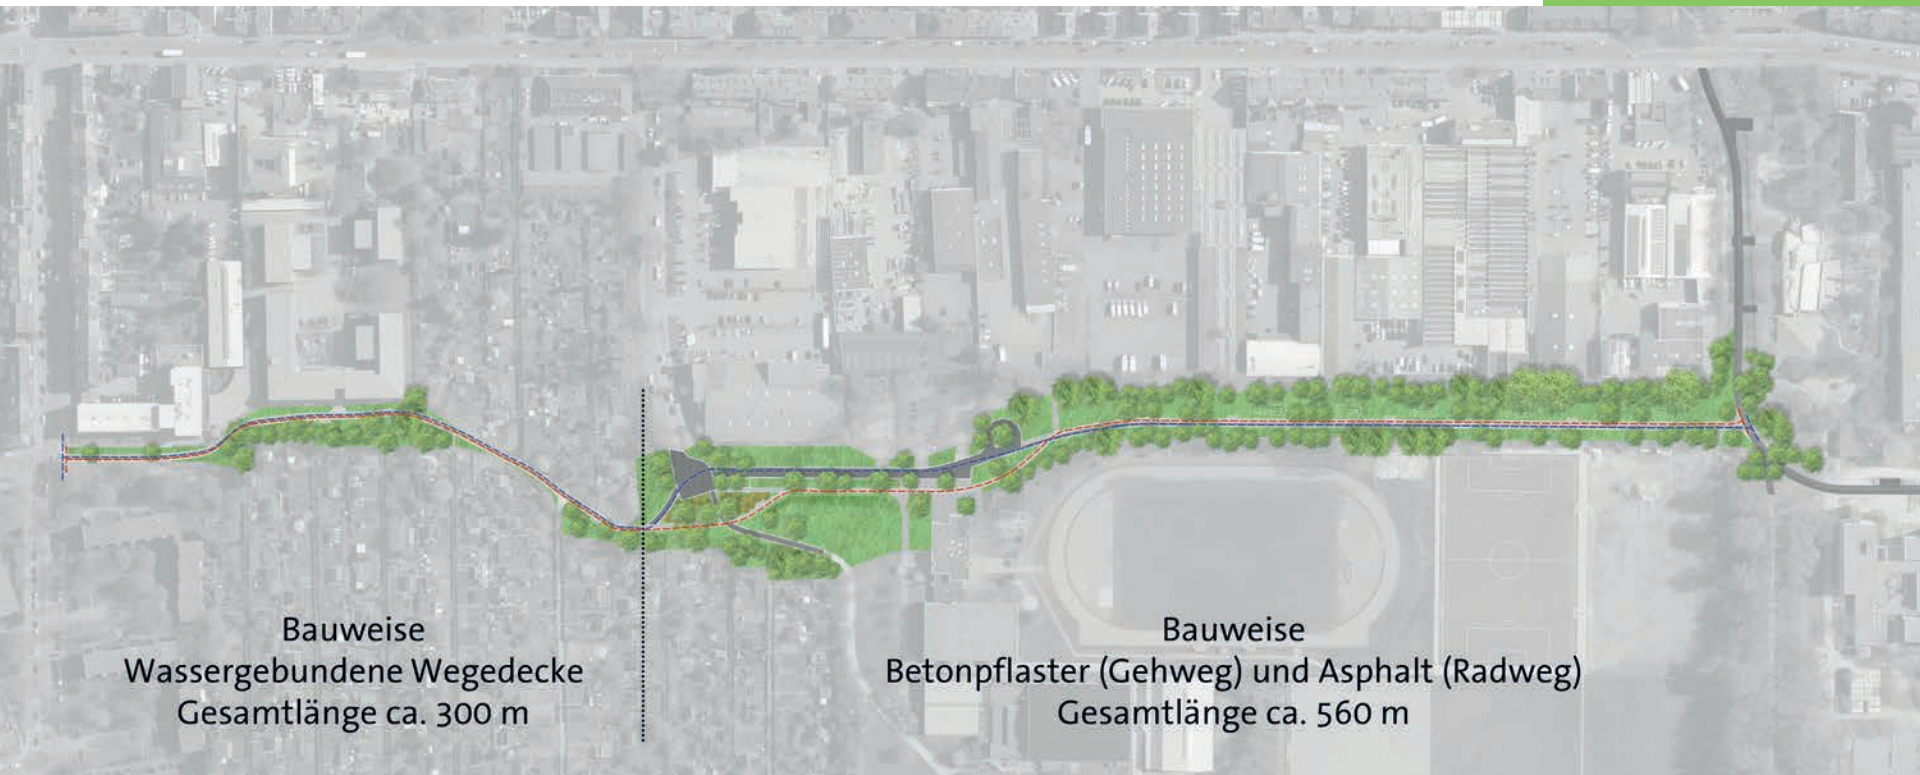

Stand Entwurf
Quartiersachse
Kaisen-Campus-Kirchweg

Beiratssitzung Neustadt
26.10.2020

- 1. Vorstellung Bestand**
- 2. Zielbild**
- 3. Entwurf Übersicht**
- 4. Entwurf Teilräume**
- 5. Aussicht**

Abgängige Einbauten

Wegeverbindung nördlich der Bezirkssportanlage Süd

zum Teil unklare Wegeführung

Vielfalt an Asperrpollern

- Nutzergerechte und barrierefreie Wegegestaltung
- Aufenthalts- und Ruhebereiche inkl. Ruhezonen für Rollstuhlfahrer
- Wegebeleuchtung und Beseitigung möglicher Angsträume
- Schaffung beispielbarer Grünräume

rot: Fußweg
blau: Radweg

Entwurfschnitt (Süd)

- Sitzbankmodell entsprechend Ausführung „Huckelrieder Friedensweg“
- modulares System
- Hockerbank um ebenfalls Richtung „Grünfläche“ sitzen und blicken zu können
- teilweise Ausstattung mit Rückenlehne