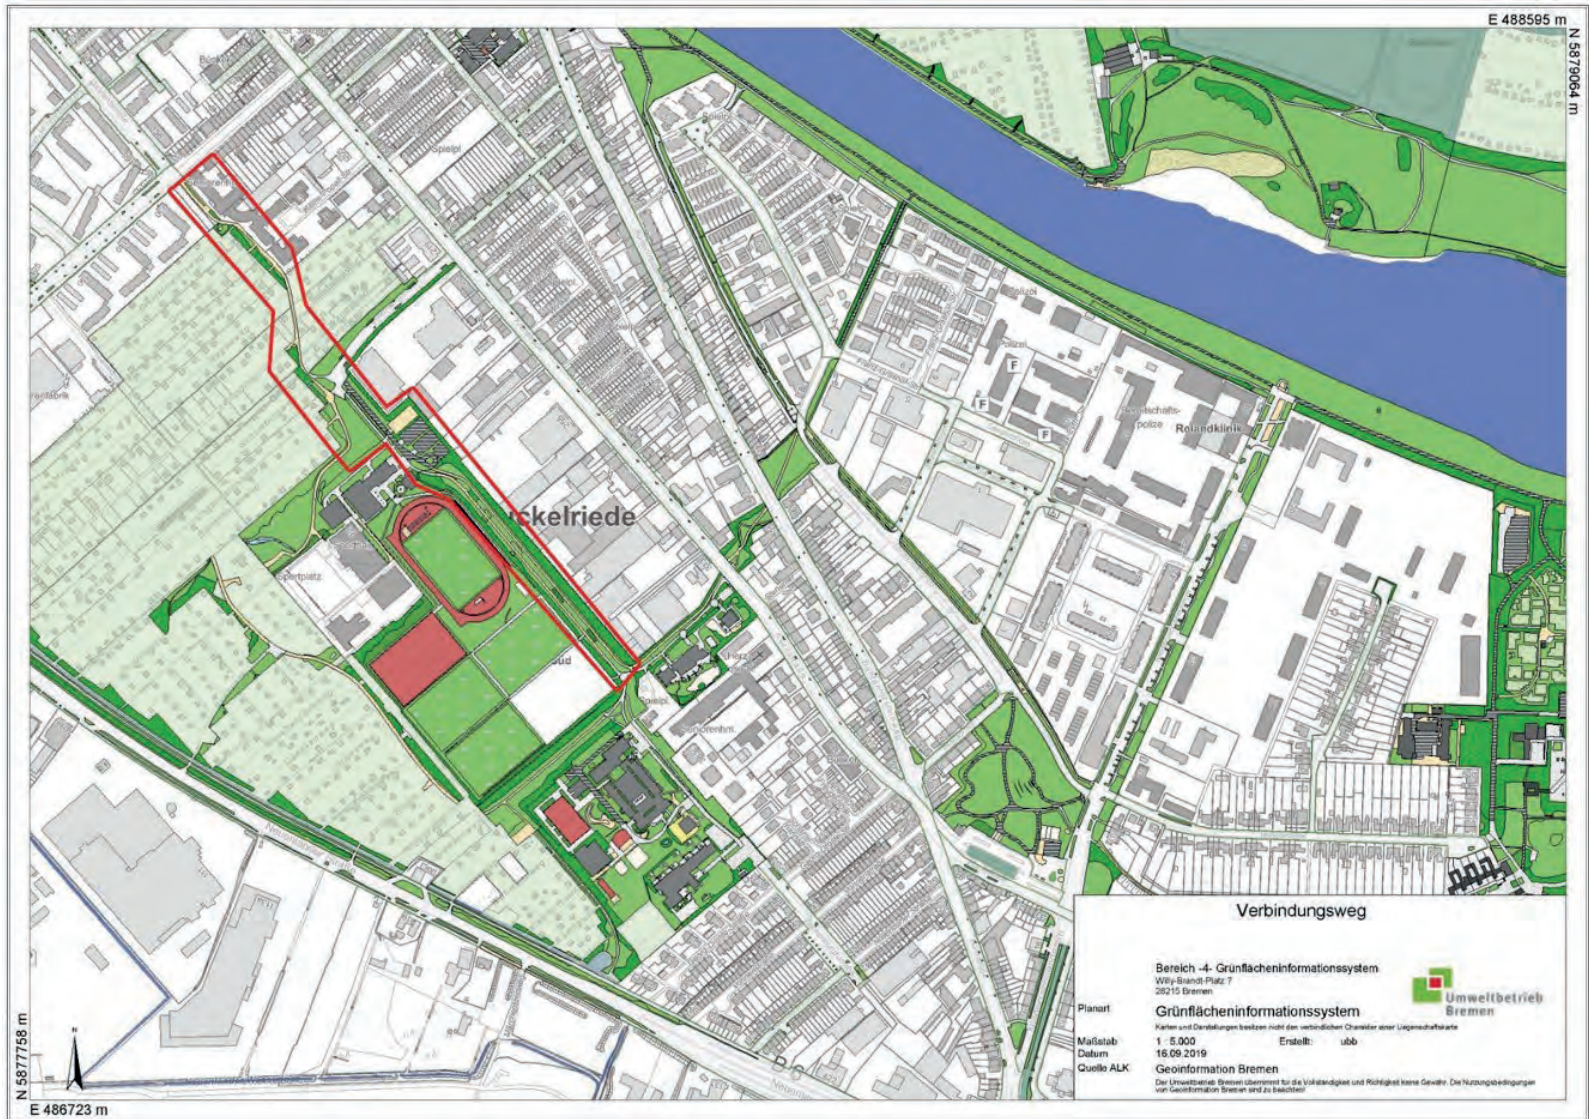

Stand Entwurf
Quartiersachse
Kaisen-Campus-Kirchweg

Beiratssitzung Neustadt
26.10.2020

- 1. Vorstellung Bestand**
- 2. Zielbild**
- 3. Entwurf Übersicht**
- 4. Entwurf Teilräume**
- 5. Aussicht**

Abgängige Einbauten

Wegeverbindung nördlich der Bezirkssportanlage Süd

zum Teil unklare Wegeführung

Vielfalt an Asperrpollern

- Nutzergerechte und barrierefreie Wegegestaltung
- Aufenthalts- und Ruhebereiche inkl. Ruhezonen für Rollstuhlfahrer
- Wegebeleuchtung und Beseitigung möglicher Angsträume
- Schaffung beispielbarer Grünräume

rot: Fußweg
blau: Radweg

Entwurfschnitt (Süd)

- Sitzbankmodell entsprechend Ausführung „Huckelrieder Friedensweg“
- modulares System
- Hockerbank um ebenfalls Richtung „Grünfläche“ sitzen und blicken zu können
- teilweise Ausstattung mit Rückenlehne