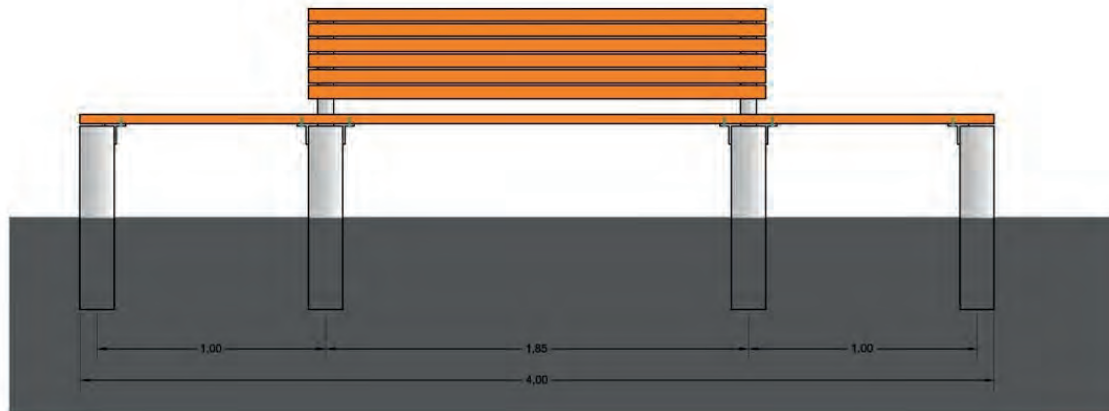

rot: Fußweg
blau: Radweg

Entwurfschnitt (Süd)

- Sitzbankmodell entsprechend Ausführung „Huckelrieder Friedensweg“
- modulares System
- Hockerbank um ebenfalls Richtung „Grünfläche“ sitzen und blicken zu können
- teilweise Ausstattung mit Rückenlehne