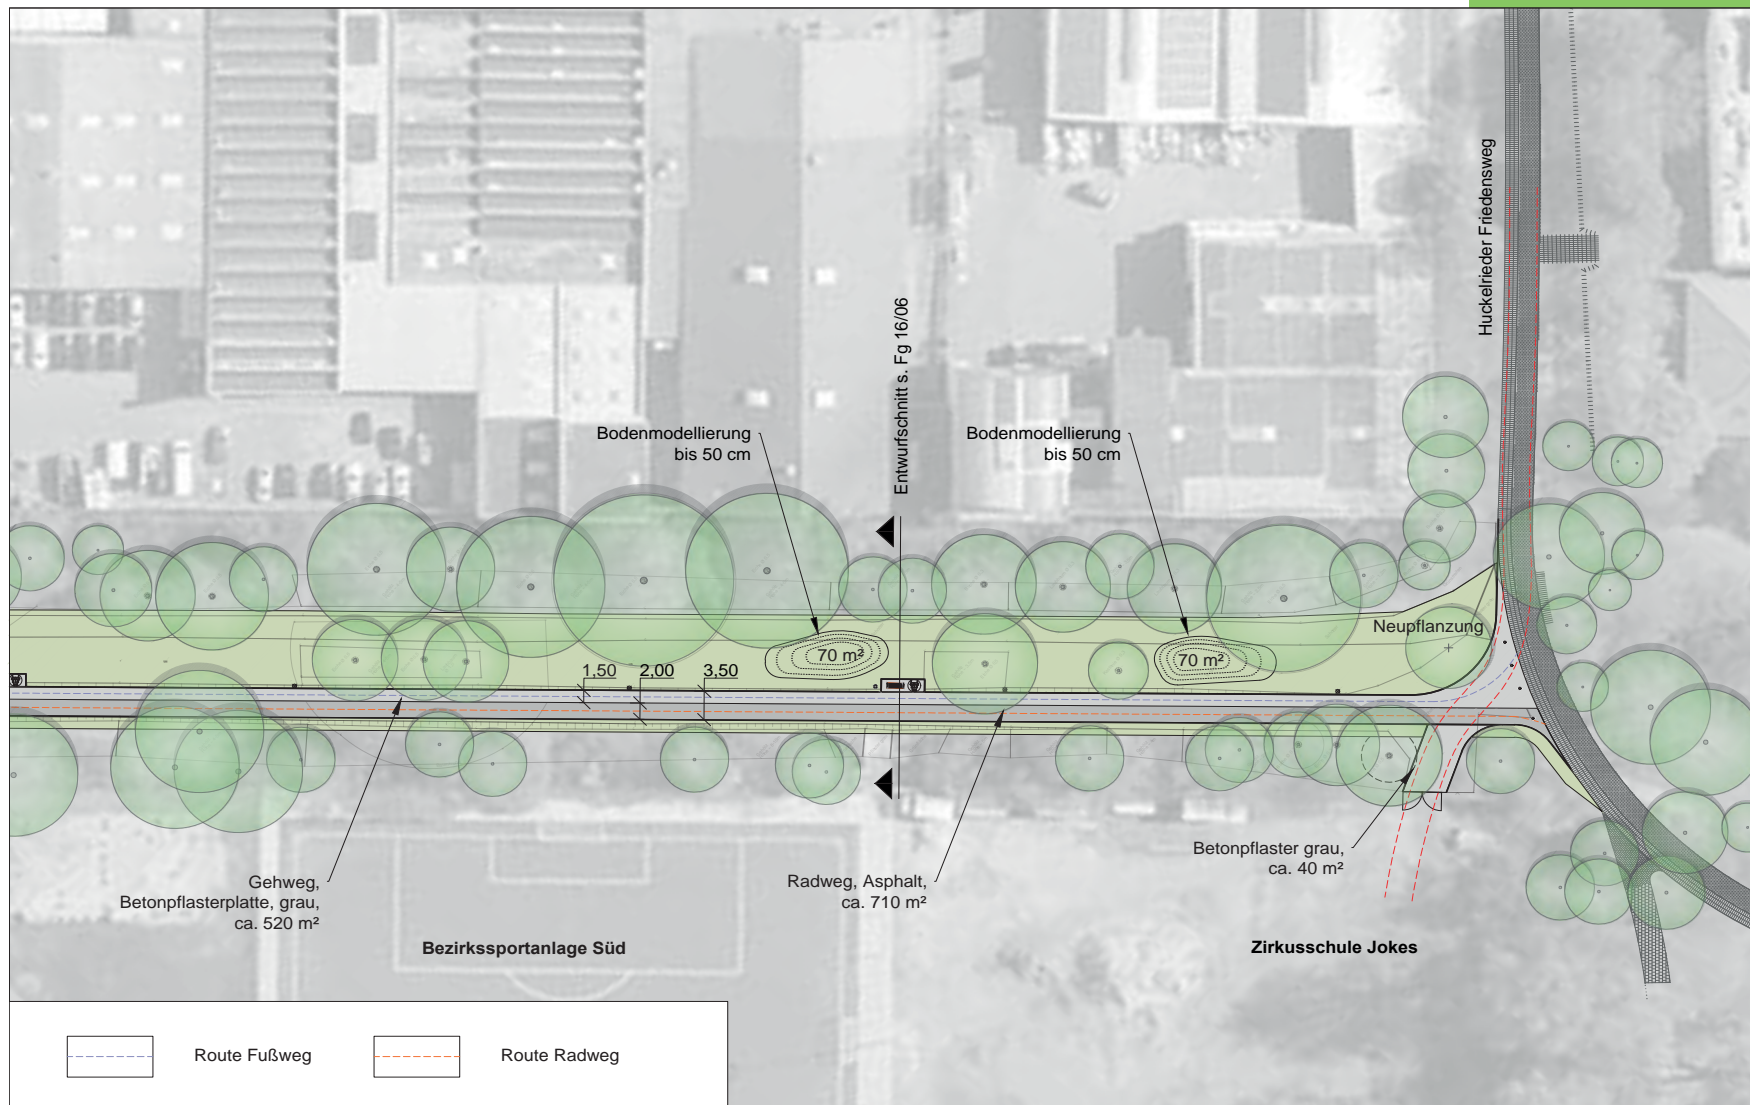

Stand Entwurf
Quartiersachse
Kaisen-Campus-Kirchweg

Beiratssitzung Neustadt
26.10.2020

- 1. Vorstellung Bestand**
- 2. Zielbild**
- 3. Entwurf Übersicht**
- 4. Entwurf Teilräume**
- 5. Aussicht**

Abgängige Einbauten

Wegeverbindung nördlich der Bezirkssportanlage Süd

zum Teil unklare Wegeführung

Vielfalt an Asperrpollern

- Nutzergerechte und barrierefreie Wegegestaltung
- Aufenthalts- und Ruhebereiche inkl. Ruhezonen für Rollstuhlfahrer
- Wegebeleuchtung und Beseitigung möglicher Angsträume
- Schaffung beispielbarer Grünräume

rot: Fußweg
blau: Radweg

Entwurfschnitt (Süd)

- Sitzbankmodell entsprechend Ausführung „Huckelrieder Friedensweg“
- modulares System
- Hockerbank um ebenfalls Richtung „Grünfläche“ sitzen und blicken zu können
- teilweise Ausstattung mit Rückenlehne

- ~~Zustimmung des Beirates für das Planungsvorhaben einholen (erledigt)~~
- ~~2019-Beauftragung von UBB mit den Leistungsphasen 1-3 (Entwurfsphase) (erledigt)~~
- Oktober 2020: Vorstellung des Entwurfs im Beirat und in den Gremien
- Deputationsbeschluss einholen
- Abschluss TÖB, Ausführungsplanung, Ausschreibung
- Baubeginn (ab 2021)