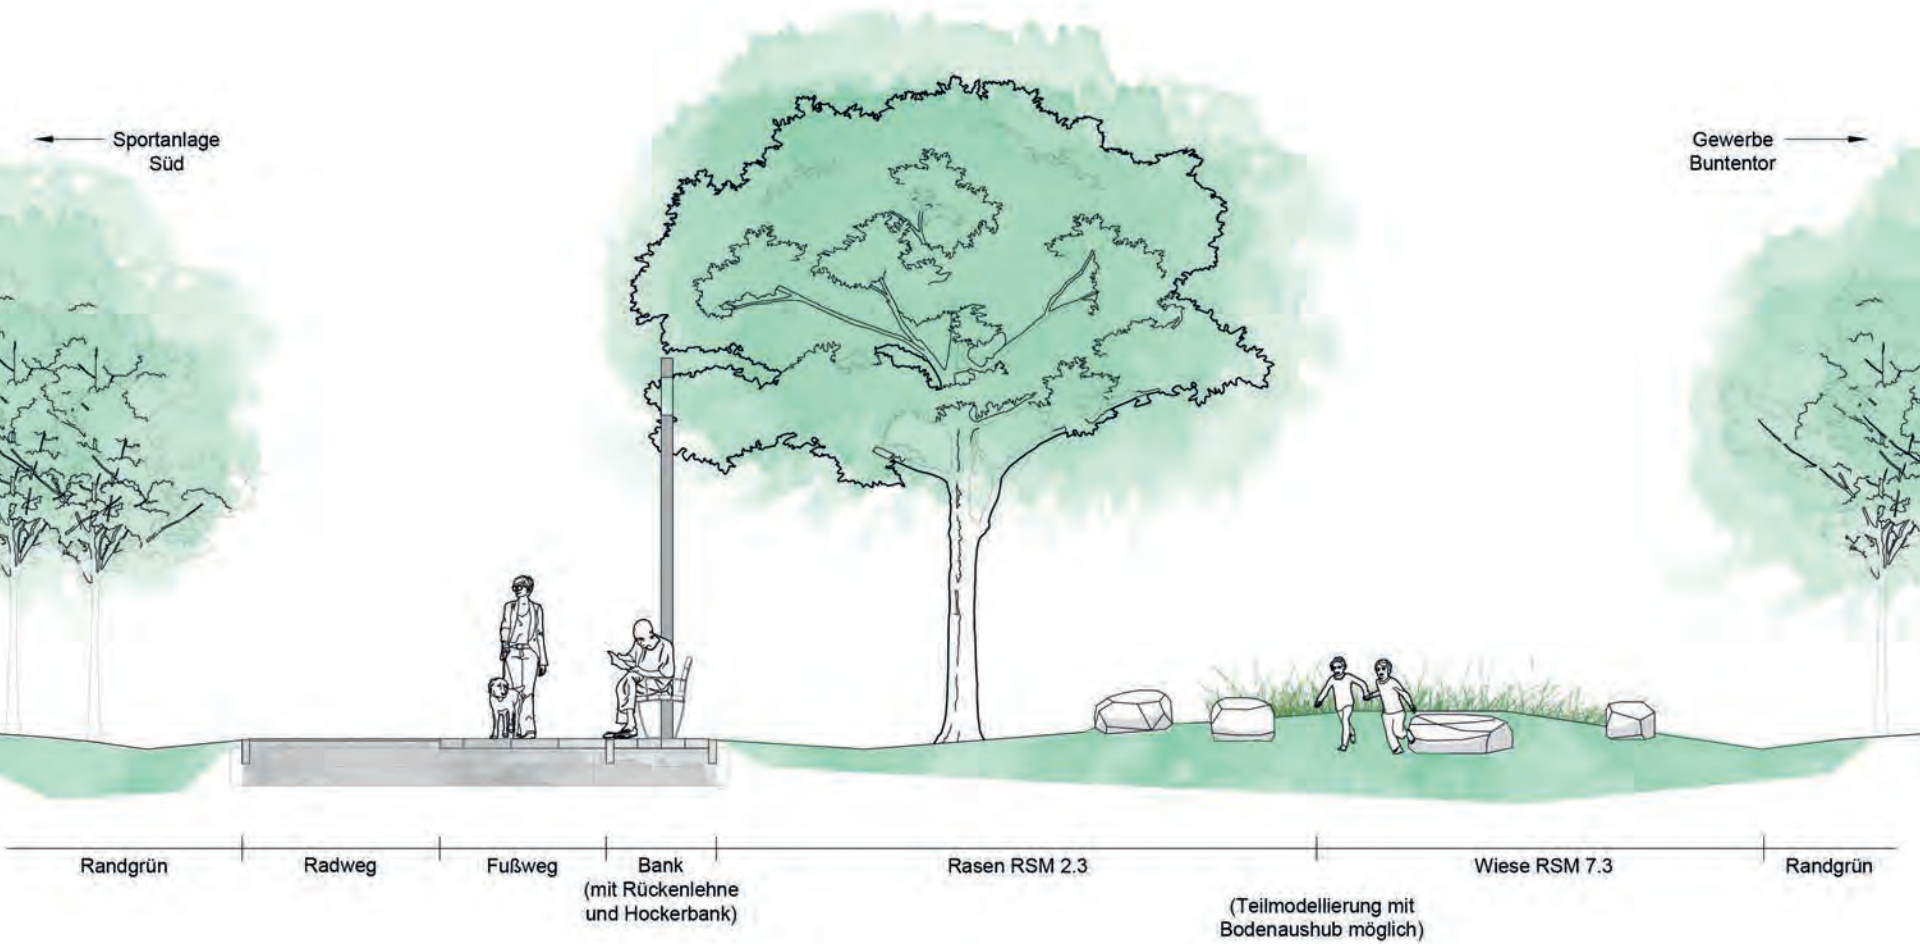

Wegeverbindung nördlich der Bezirkssportanlage Süd

zum Teil unklare Wegeführung

Vielfalt an Asperrpollern

- Nutzergerechte und barrierefreie Wegegestaltung
- Aufenthalts- und Ruhebereiche inkl. Ruhezonen für Rollstuhlfahrer
- Wegebeleuchtung und Beseitigung möglicher Angsträume
- Schaffung beispielbarer Grünräume

rot: Fußweg
blau: Radweg

Entwurfschnitt (Süd)

- Sitzbankmodell entsprechend Ausführung „Huckelrieder Friedensweg“
- modulares System
- Hockerbank um ebenfalls Richtung „Grünfläche“ sitzen und blicken zu können
- teilweise Ausstattung mit Rückenlehne

- ~~Zustimmung des Beirates für das Planungsvorhaben einholen (erledigt)~~
- ~~2019-Beauftragung von UBB mit den Leistungsphasen 1-3 (Entwurfsphase) (erledigt)~~
- Oktober 2020: Vorstellung des Entwurfs im Beirat und in den Gremien
- Deputationsbeschluss einholen
- Abschluss TÖB, Ausführungsplanung, Ausschreibung
- Baubeginn (ab 2021)