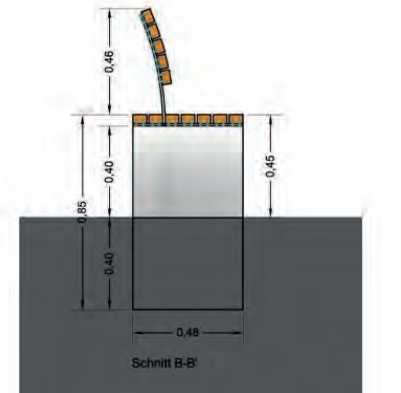

rot: Fußweg
blau: Radweg

Entwurfschnitt (Süd)

- Sitzbankmodell entsprechend Ausführung „Huckelrieder Friedensweg“
- modulares System
- Hockerbank um ebenfalls Richtung „Grünfläche“ sitzen und blicken zu können
- teilweise Ausstattung mit Rückenlehne