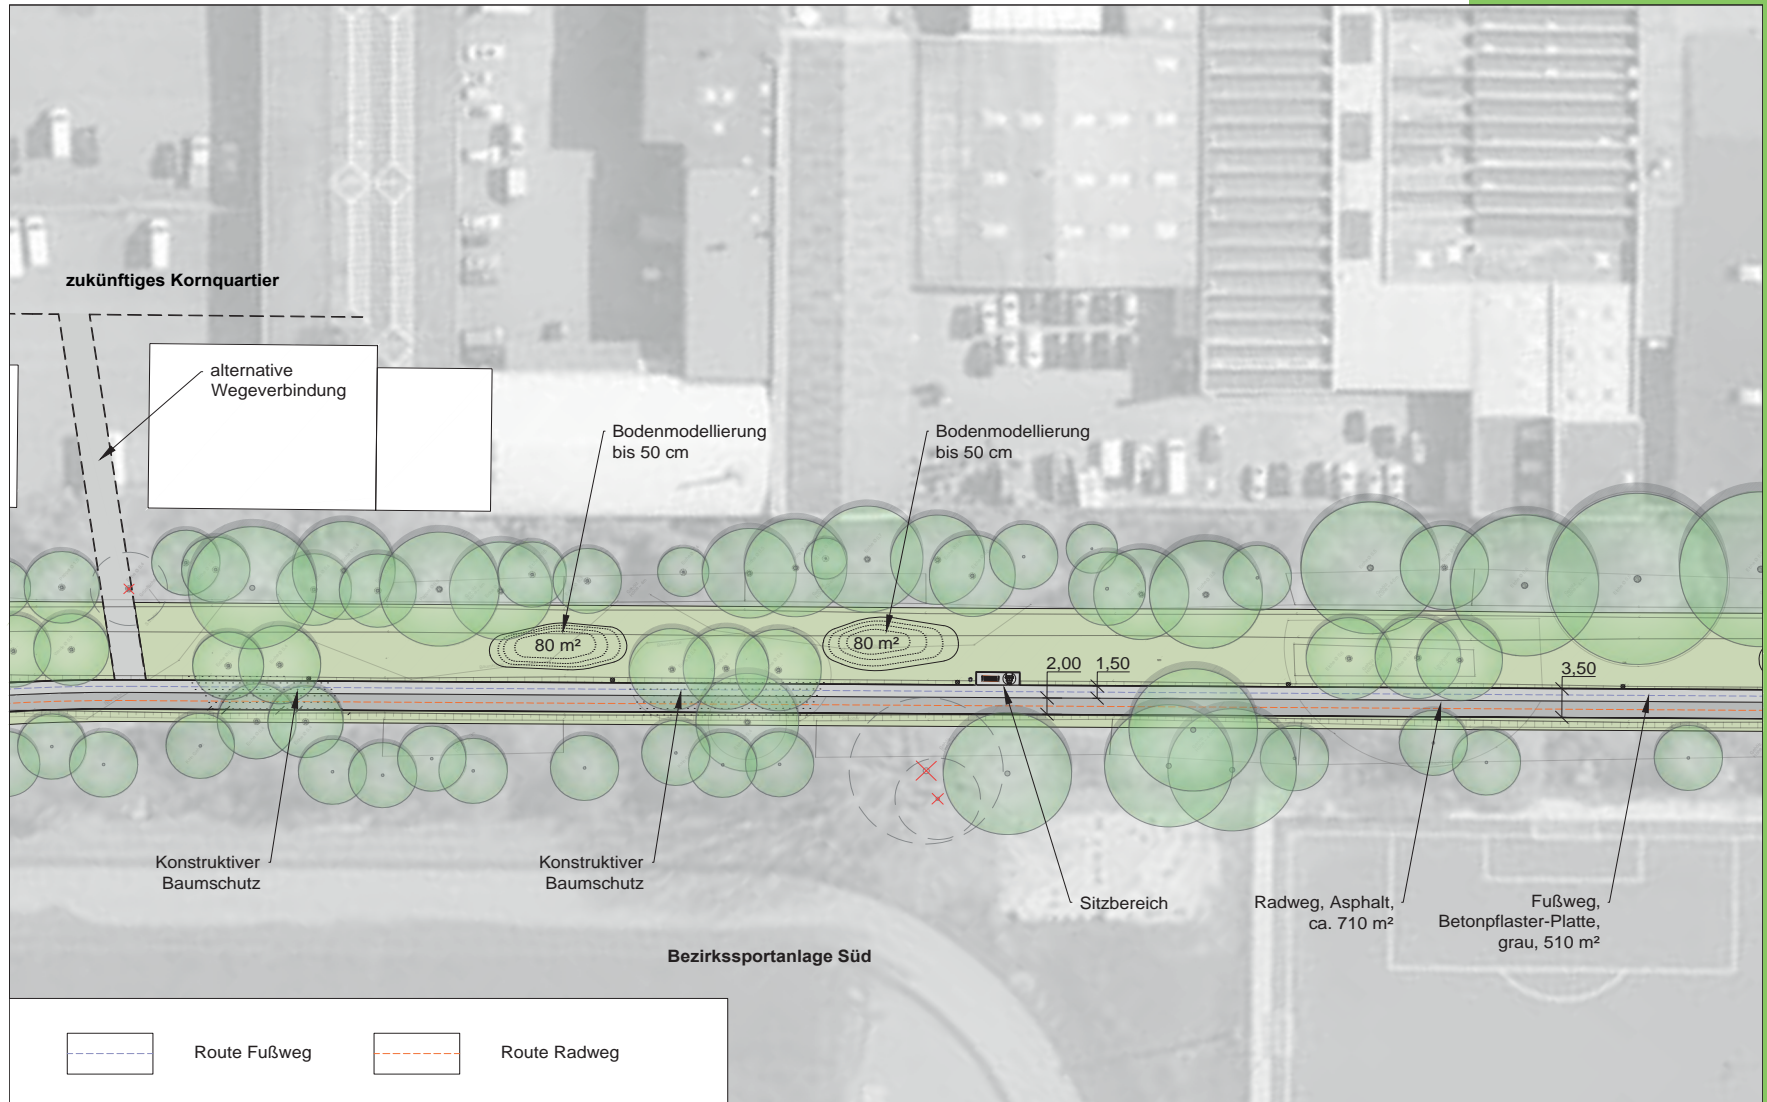

Stand Entwurf
Quartiersachse
Kaisen-Campus-Kirchweg

Beiratssitzung Neustadt
26.10.2020

- 1. Vorstellung Bestand**
- 2. Zielbild**
- 3. Entwurf Übersicht**
- 4. Entwurf Teilräume**
- 5. Aussicht**

Abgängige Einbauten

Wegeverbindung nördlich der Bezirkssportanlage Süd

zum Teil unklare Wegeführung

Vielfalt an Asperrpollern

- Nutzergerechte und barrierefreie Wegegestaltung
- Aufenthalts- und Ruhebereiche inkl. Ruhezonen für Rollstuhlfahrer
- Wegebeleuchtung und Beseitigung möglicher Angsträume
- Schaffung beispielbarer Grünräume

rot: Fußweg
blau: Radweg

Entwurfschnitt (Süd)

- Sitzbankmodell entsprechend Ausführung „Huckelrieder Friedensweg“
- modulares System
- Hockerbank um ebenfalls Richtung „Grünfläche“ sitzen und blicken zu können
- teilweise Ausstattung mit Rückenlehne

- ~~Zustimmung des Beirates für das Planungsvorhaben einholen (erledigt)~~
- ~~2019-Beauftragung von UBB mit den Leistungsphasen 1-3 (Entwurfsphase) (erledigt)~~
- Oktober 2020: Vorstellung des Entwurfs im Beirat und in den Gremien
- Deputationsbeschluss einholen
- Abschluss TÖB, Ausführungsplanung, Ausschreibung
- Baubeginn (ab 2021)