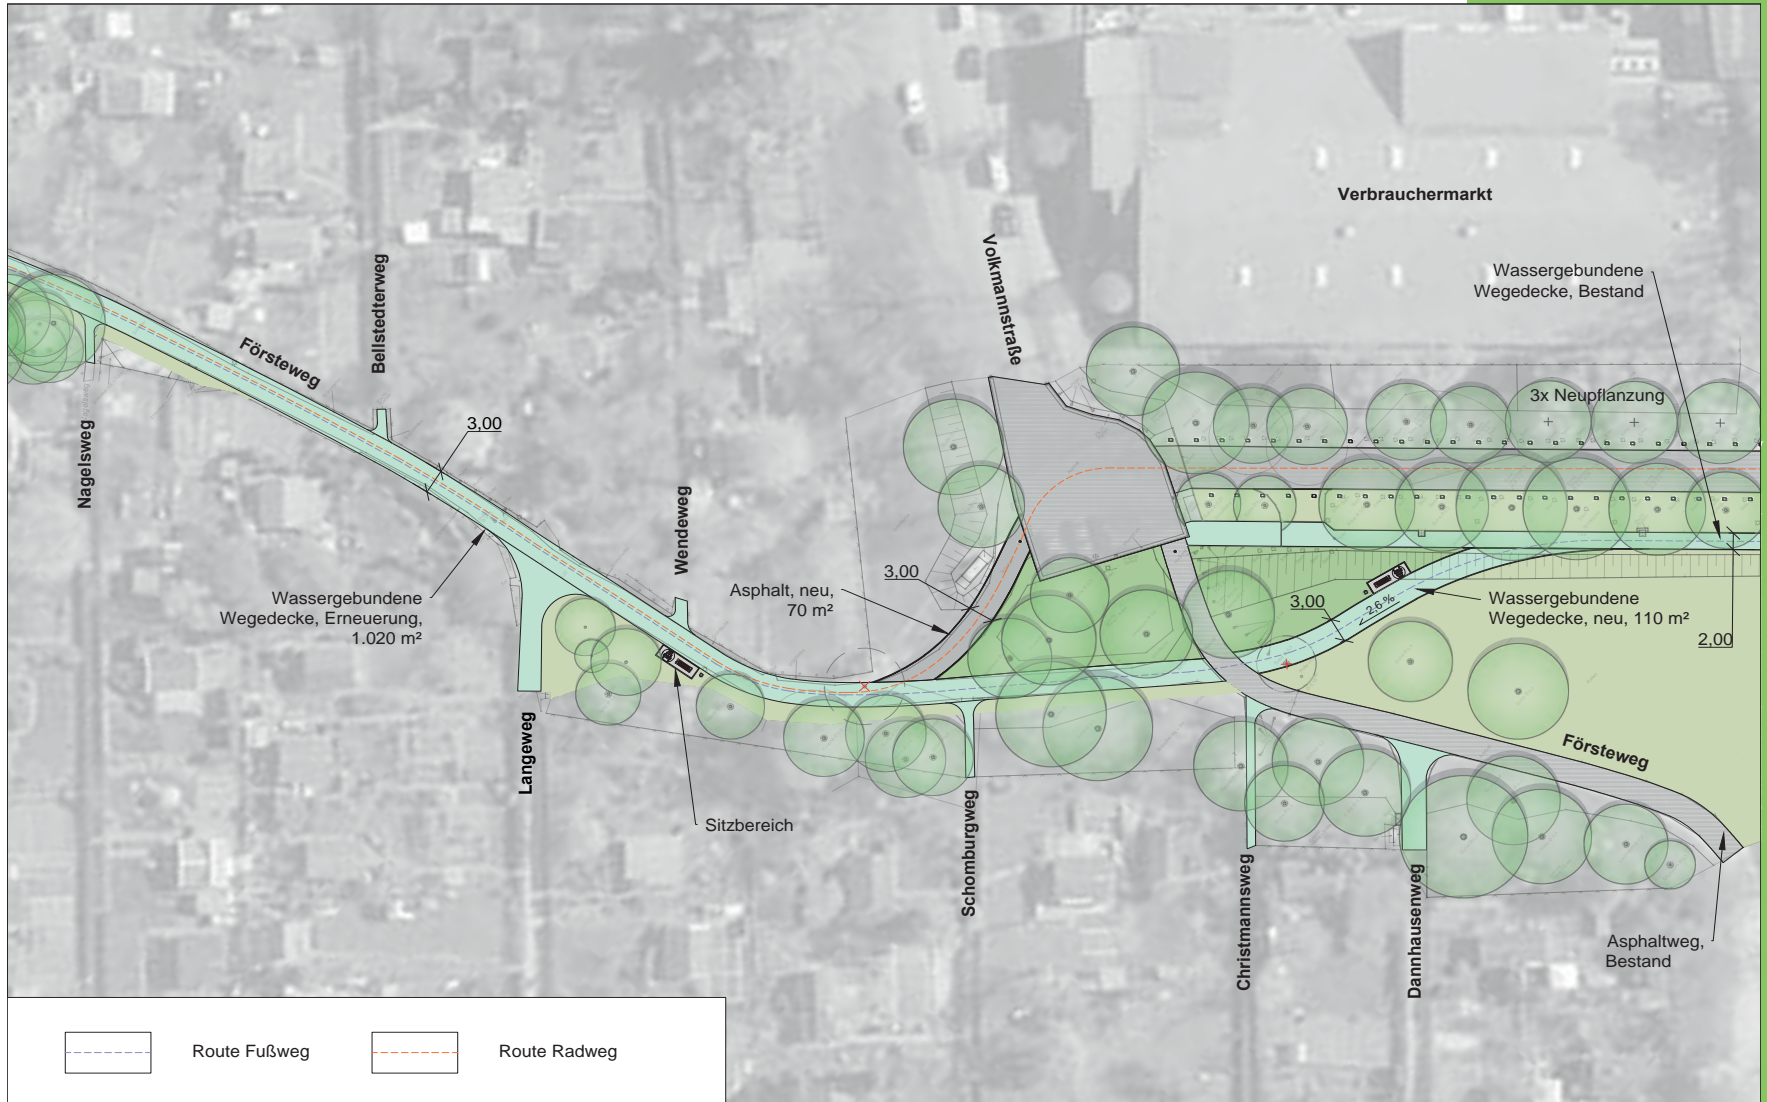

Stand Entwurf
Quartiersachse
Kaisen-Campus-Kirchweg

Beiratssitzung Neustadt
26.10.2020

- 1. Vorstellung Bestand**
- 2. Zielbild**
- 3. Entwurf Übersicht**
- 4. Entwurf Teilräume**
- 5. Aussicht**

Abgängige Einbauten

Wegeverbindung nördlich der Bezirkssportanlage Süd

zum Teil unklare Wegeführung

Vielfalt an Asperrpollern

- Nutzergerechte und barrierefreie Wegegestaltung
- Aufenthalts- und Ruhebereiche inkl. Ruhezonen für Rollstuhlfahrer
- Wegebeleuchtung und Beseitigung möglicher Angsträume
- Schaffung beispielbarer Grünräume

rot: Fußweg
blau: Radweg

Entwurfschnitt (Süd)

- Sitzbankmodell entsprechend Ausführung „Huckelrieder Friedensweg“
- modulares System
- Hockerbank um ebenfalls Richtung „Grünfläche“ sitzen und blicken zu können
- teilweise Ausstattung mit Rückenlehne

- ~~Zustimmung des Beirates für das Planungsvorhaben einholen (erledigt)~~
- ~~2019-Beauftragung von UBB mit den Leistungsphasen 1-3 (Entwurfsphase) (erledigt)~~
- Oktober 2020: Vorstellung des Entwurfs im Beirat und in den Gremien
- Deputationsbeschluss einholen
- Abschluss TÖB, Ausführungsplanung, Ausschreibung
- Baubeginn (ab 2021)