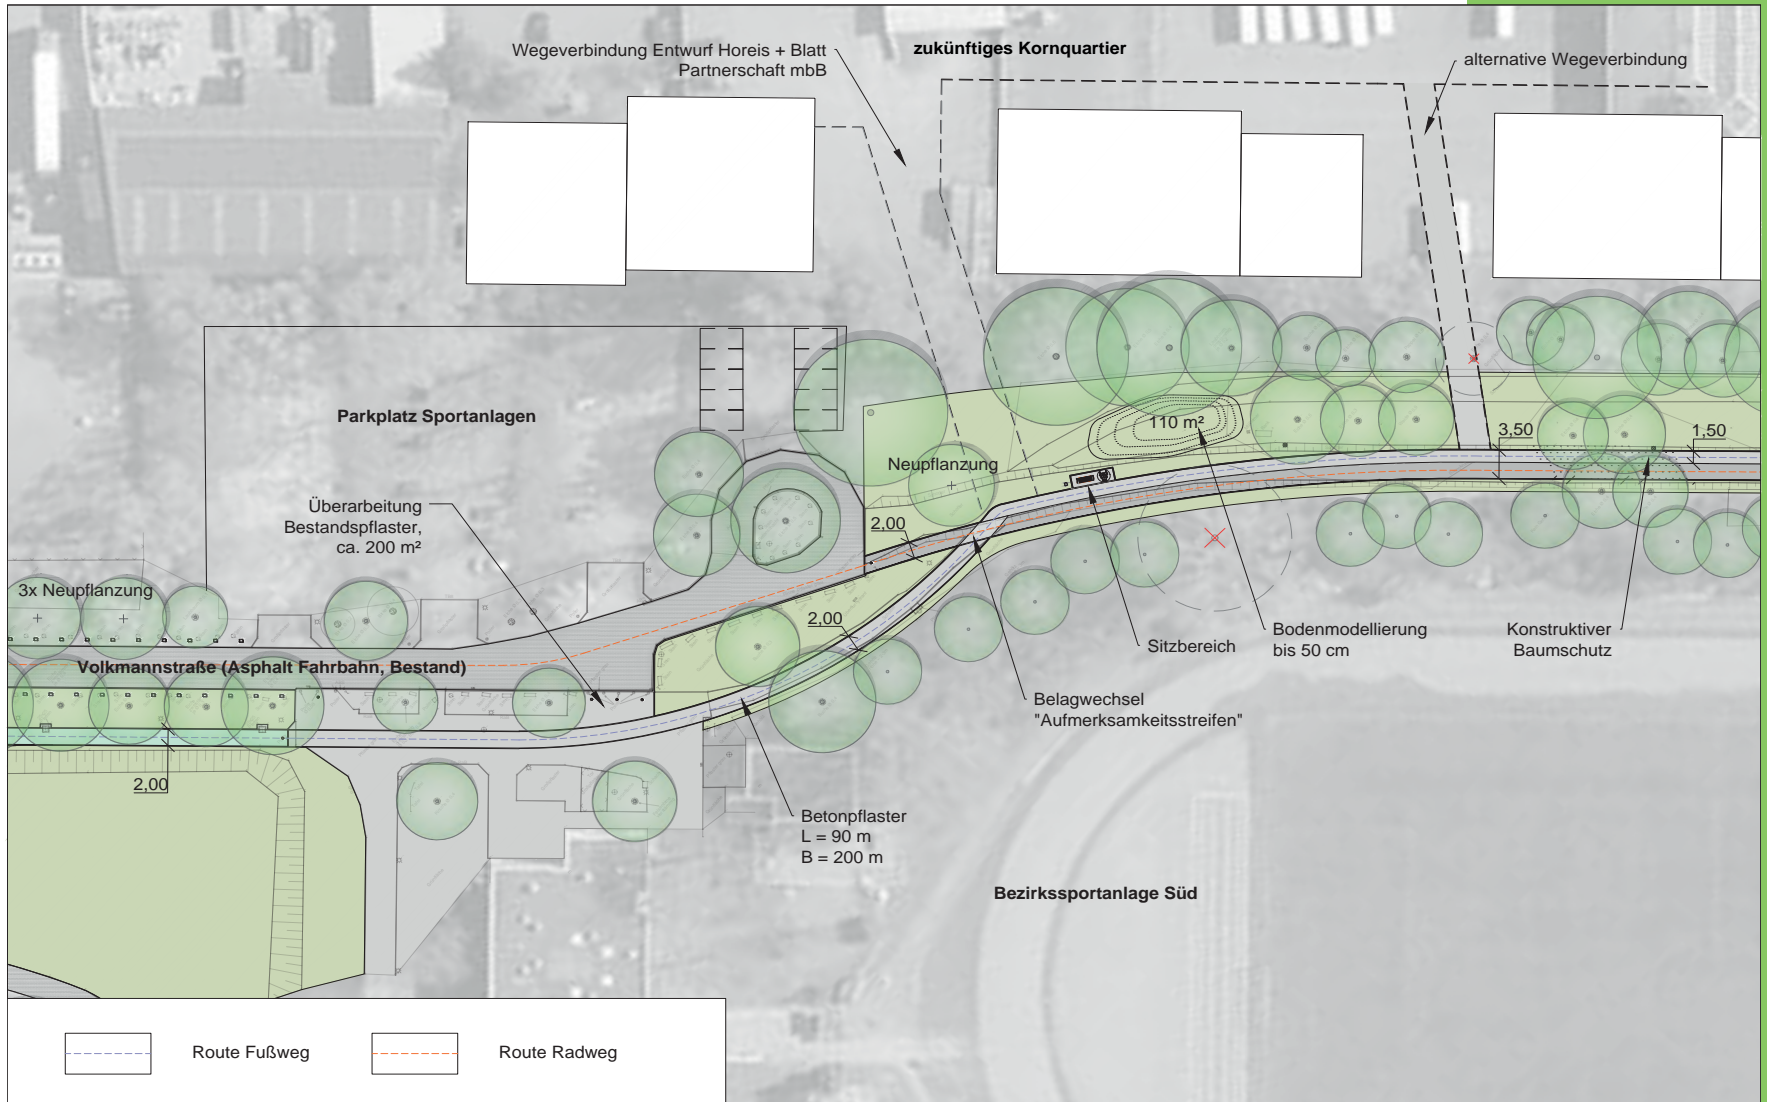

Stand Entwurf
Quartiersachse
Kaisen-Campus-Kirchweg

Beiratssitzung Neustadt
26.10.2020

- 1. Vorstellung Bestand**
- 2. Zielbild**
- 3. Entwurf Übersicht**
- 4. Entwurf Teilräume**
- 5. Aussicht**

Abgängige Einbauten

Wegeverbindung nördlich der Bezirkssportanlage Süd

zum Teil unklare Wegeführung

Vielfalt an Asperrpollern

- Nutzergerechte und barrierefreie Wegegestaltung
- Aufenthalts- und Ruhebereiche inkl. Ruhezonen für Rollstuhlfahrer
- Wegebeleuchtung und Beseitigung möglicher Angsträume
- Schaffung beispielbarer Grünräume

rot: Fußweg
blau: Radweg

Entwurfschnitt (Süd)

- Sitzbankmodell entsprechend Ausführung „Huckelrieder Friedensweg“
- modulares System
- Hockerbank um ebenfalls Richtung „Grünfläche“ sitzen und blicken zu können
- teilweise Ausstattung mit Rückenlehne

- ~~Zustimmung des Beirates für das Planungsvorhaben einholen (erledigt)~~
- ~~2019-Beauftragung von UBB mit den Leistungsphasen 1-3 (Entwurfsphase) (erledigt)~~
- Oktober 2020: Vorstellung des Entwurfs im Beirat und in den Gremien
- Deputationsbeschluss einholen
- Abschluss TÖB, Ausführungsplanung, Ausschreibung
- Baubeginn (ab 2021)