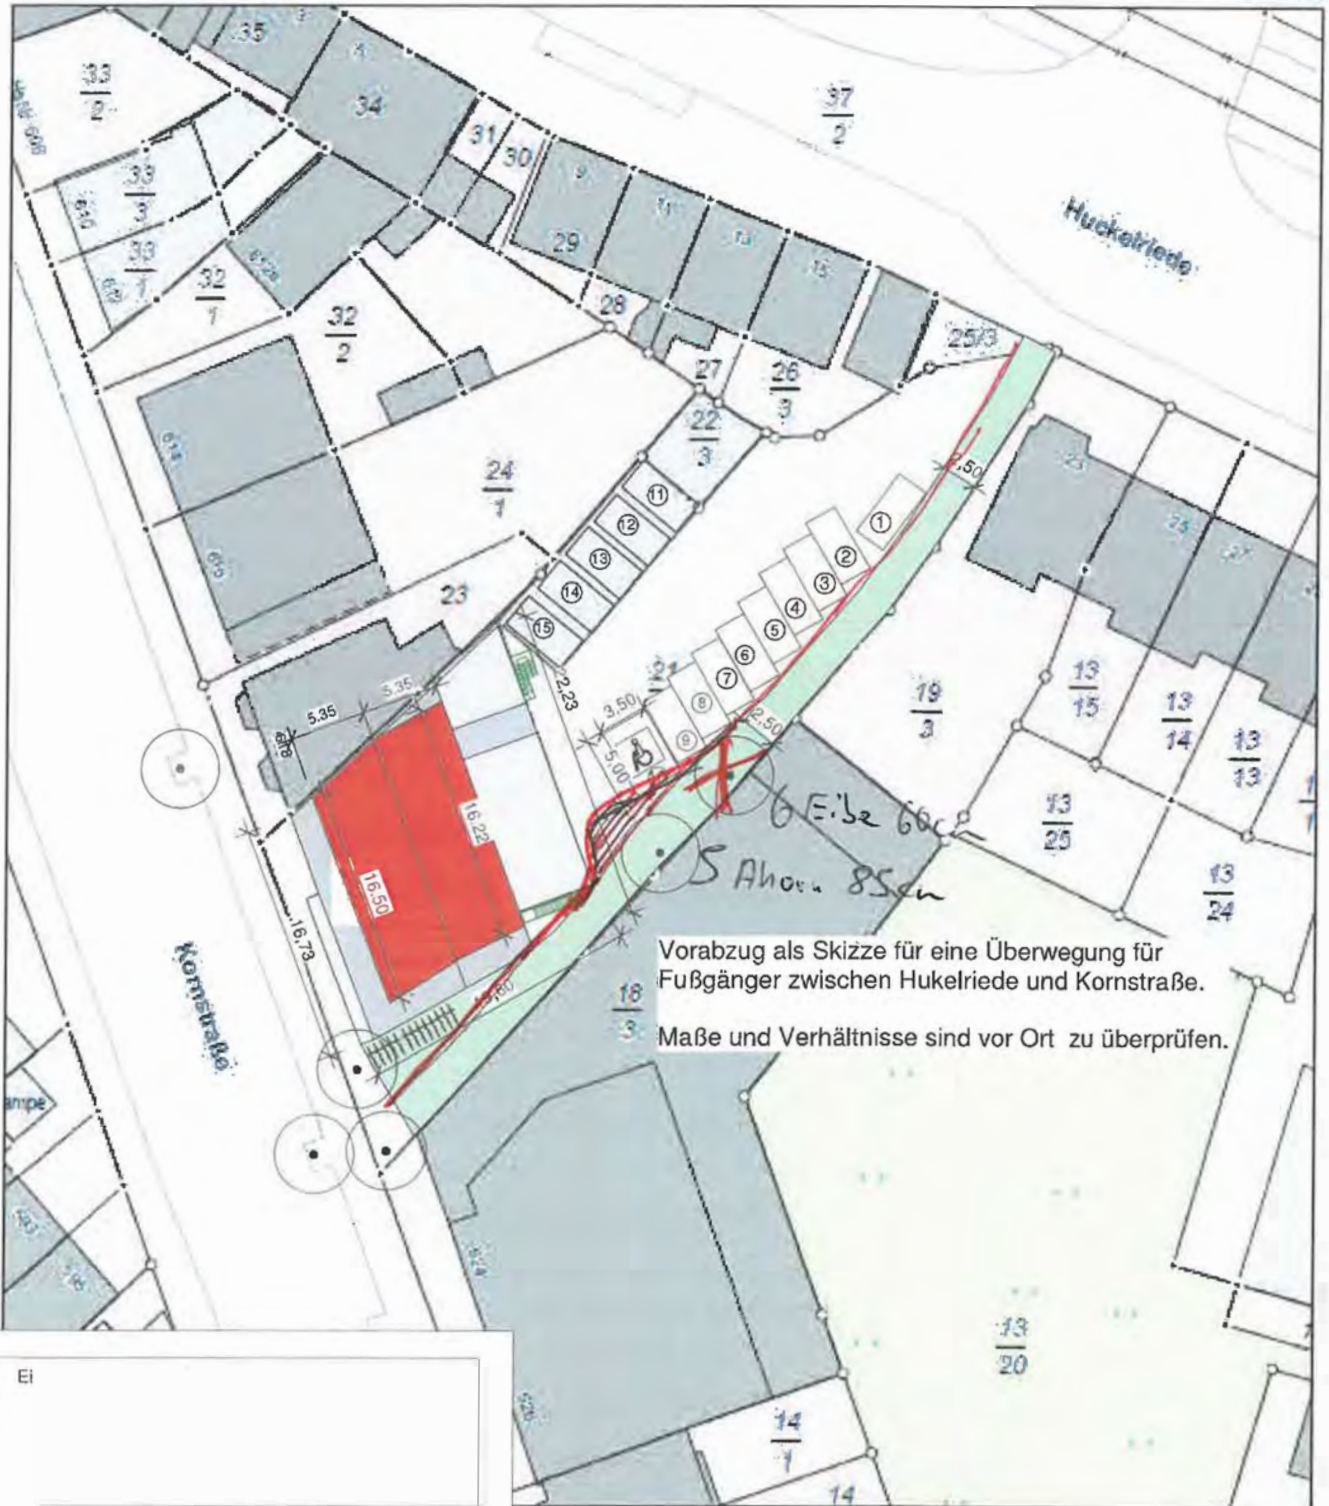

Skizze

Freie Hansestadt Bremen

Auszug aus dem  
Liegenschaftskataster

Karte 1:500 20

H  
wei

Vorabzug als Skizze für eine Überwegung für Fußgänger zwischen Huckelriede und Kornstraße.

Maße und Verhältnisse sind vor Ort zu überprüfen.

Ei

---

---

---

Bereitgestellt durch:  
GeoInformation Bremen  
Lloydstraße 4  
28217 Bremen  
Antragsnummer: 18247404