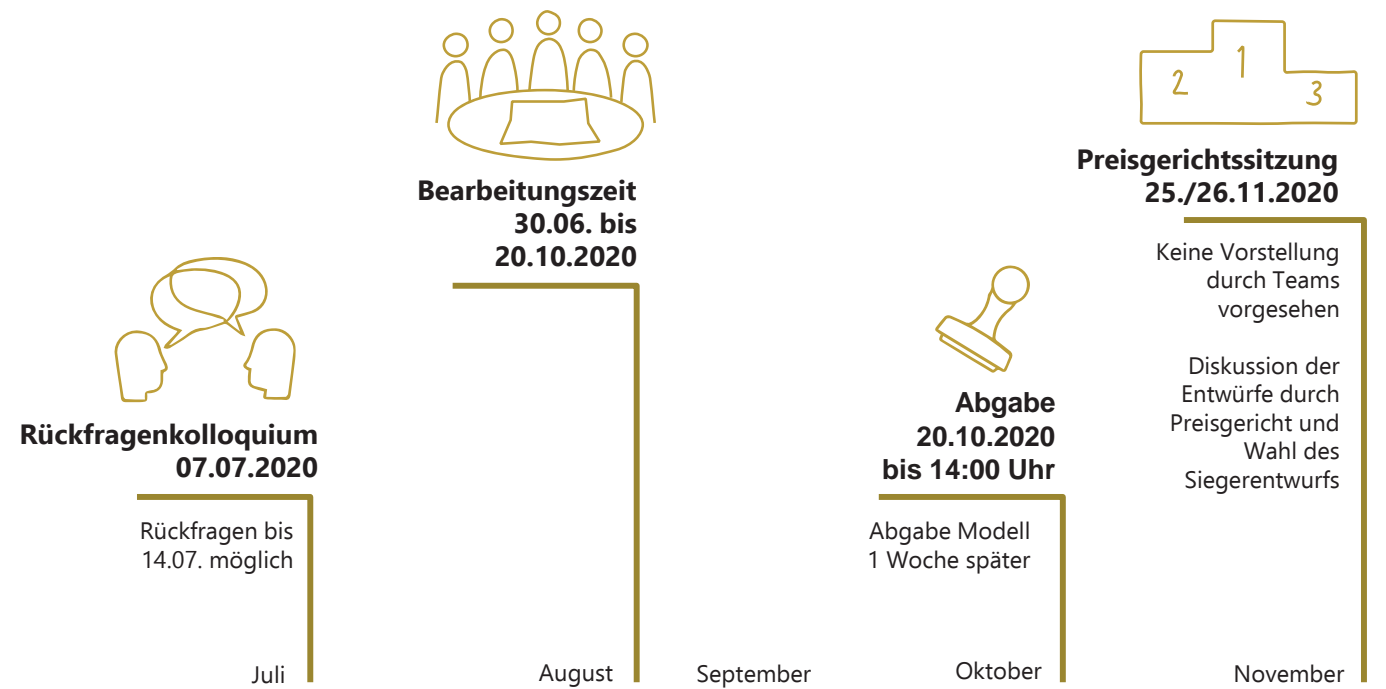

Scharnhorst Quartier

TOP 3

Bebauungsplanentwurf Nr. 2417

Scharnhorst Quartier

Städtebauliches Konzept

Freiraumkonzept - Erschließung

(Freiflächenplanung: bgmr Landschaftsarchitekten, Berlin)

Freiraumkonzept – Höfe

(Freiflächenplanung: bgmr Landschaftsarchitekten, Berlin)

Sonderaufgabe Gemeinschaftsfläche/ -gebäude

(Freiflächenplanung: bgmr Landschaftsarchitekten, Berlin)

Freiraumkonzept

(Freiflächenplanung: bgmr Landschaftsarchitekten, Berlin)

Aufgabenstellung - Wettbewerbsgebiet

Verfahren