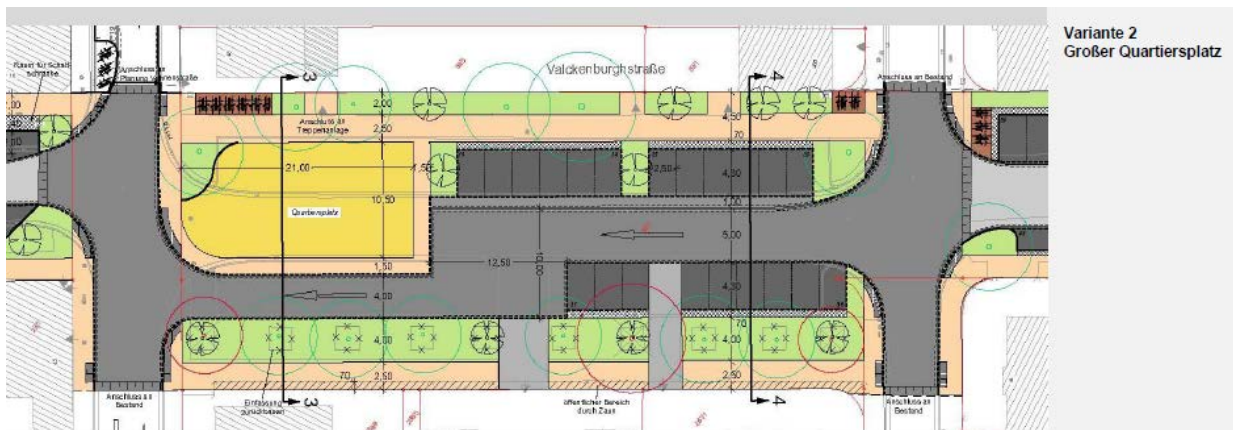

**B e s c h l u s s**  
**des Beirates Neustadt (FA Bau, Umwelt und Verkehr)**  
**vom 10.01.2018**

**Platzgestaltung Valckenburghstraße**

Der Beirat spricht sich für die Variante 2 (Platzgröße ca. 220 m<sup>2</sup>) aus.